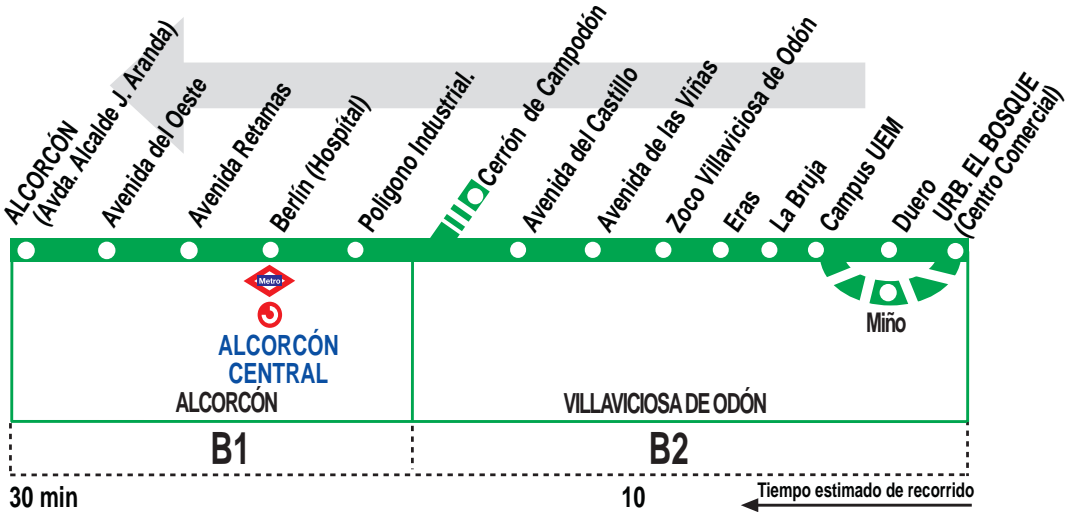

510 El Bosque - Villaviciosa de Odón - Alcorcón (Alcalde J. Aranda)

HORARIOS DE SALIDA DE URBANIZACIÓN EL BOSQUE (Centro Comercial)

051214

Lunes a viernes laborables

(Vigente de 1 de septiembre a 31 de julio)

Notas:

DE LUNES A VIERNES LOS SERVICIOS CON SALIDA A LAS HORAS ENTERAS, SALEN DE LA URB. EL BOSQUE POR LA CALLE MIÑO.

^C Pasan por el Cerrón de Campodón.