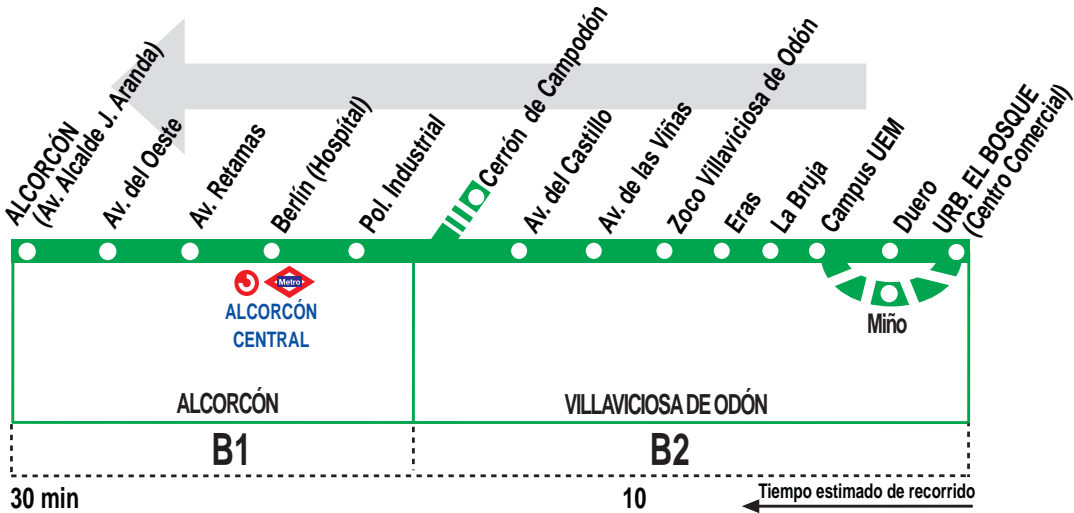

510

El Bosque - Villaviciosa de Odón - Alcorcón (Alcalde J. Aranda)

HORARIOS DE SALIDA DE URBANIZACIÓN EL BOSQUE (Centro Comercial)

030619

Lunes a viernes laborables

(Vigente de 1 de septiembre a 31 de julio)

El servicio de las 6:15 hace el recorrido completo en la urb. El Bosque.

Notas:

DE LUNES A VIERNES LOS SERVICIOS CON SALIDA A LAS HORAS ENTERAS, SALEN DE LA URB. EL BOSQUE POR LA CALLE MIÑO.

^C Pasan por el Cerrón de Campodón.