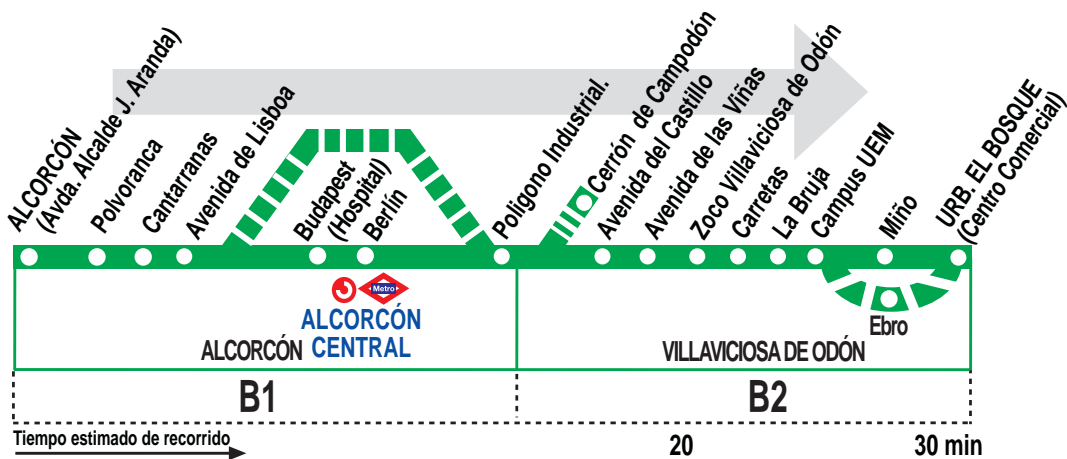

510 Alcorcón (Alcalde J. Aranda) - Villaviciosa de Odón - El Bosque

HORARIOS DE SALIDA DE ALCORCÓN (Avenida Alcalde José Aranda)

051214

Lunes a viernes laborables

(Vigente de 1 de septiembre a 31 de julio)

Notas:

DE LUNES A VIERNES LOS SERVICIOS CON SALIDA A LAS HORAS ENTERAS, ENTRAN EN LA URB. EL BOSQUE POR LA CALLE EBRO.

^c Pasan por el Cerrón de Campodón.

^h No pasan por el Hospital de Alcorcón