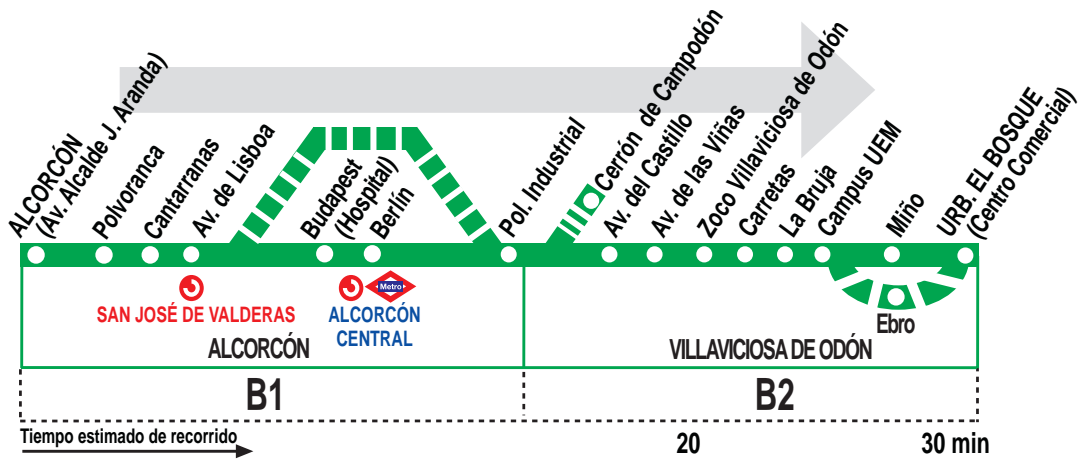

510 Alcorcón (Alcalde J. Aranda) - Villaviciosa de Odón - El Bosque

HORARIOS DE SALIDA DE ALCORCÓN (Avenida Alcalde José Aranda)

030619

Lunes a viernes laborables

(Vigente de 1 de septiembre a 31 de julio)

El servicio de las 23:00 hace el recorrido completo en la urb. El Bosque.

Notas:

DE LUNES A VIERNES LOS SERVICIOS CON SALIDA A LAS HORAS ENTERAS, ENTRAN EN LA URB. EL BOSQUE POR LA CALLE EBRO.

^c Pasan por el Cerrón de Campodón.