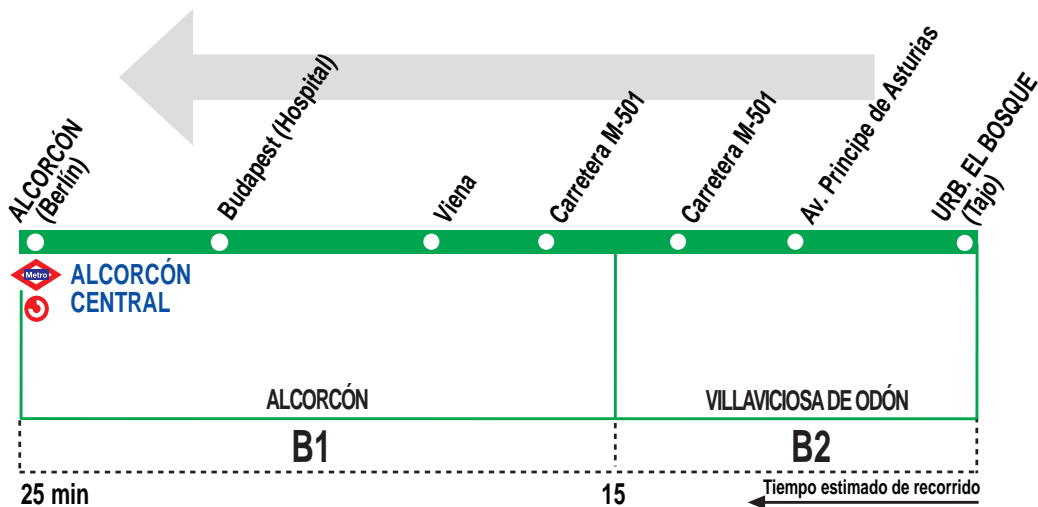

# 510A Villaviciosa de Odón (Directo) - Alcorcón (Alcorcón Central)

## HORARIOS DE SALIDA DE VILLAVICIOSA DE ODÓN (Calle Tajo)

051214

(Vigente todo el año)

Lunes a viernes laborables

De 6:00 a 22:00 cada 30 minutos

Notas:

Sábados laborables, domingos y festivos sin servicio.