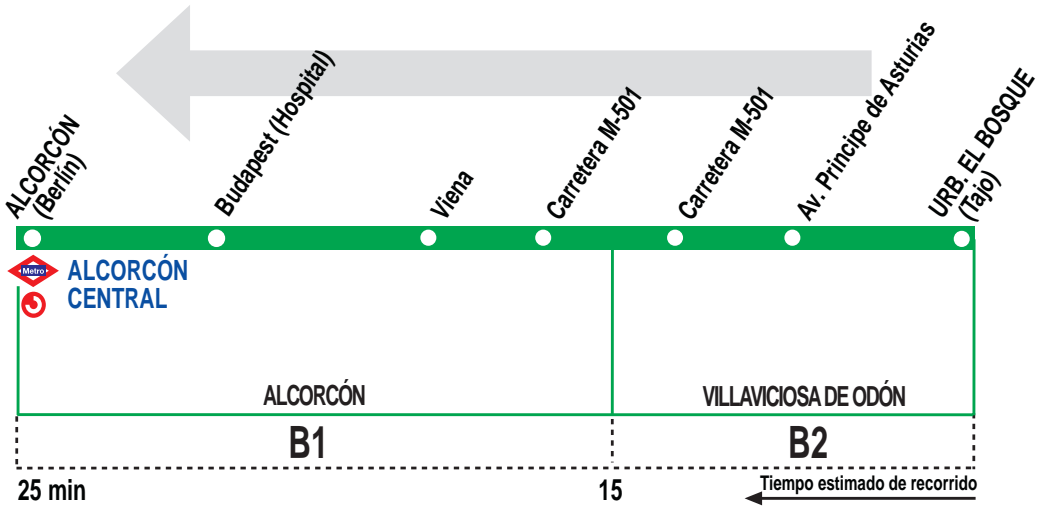

# 510A Villaviciosa de Odón (Directo) - Alcorcón (Alcorcón Central)

## HORARIOS DE SALIDA DE VILLAVICIOSA DE ODÓN (Calle Tajo)

051214

(Vigente todo el año)

Lunes a viernes laborables

De 6:00 a 22:00 cada 30 minutos

Notas: Sábados laborables, domingos y festivos sin servicio.