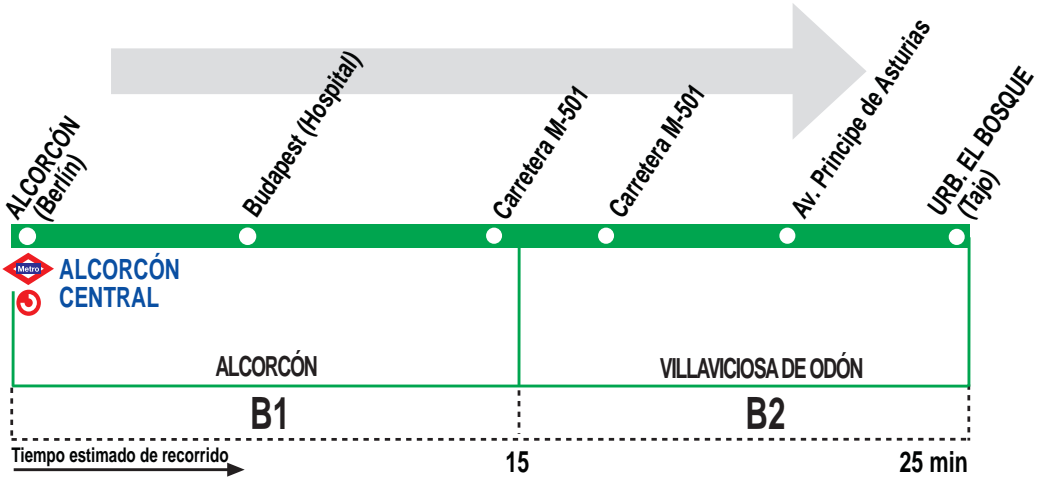

# 510A Alcorcón (Alcorcón Central) - Villaviciosa de Odón (Directo)

## HORARIOS DE SALIDA DE ALCORCÓN (Estación Alcorcón Central)

051214

(Vigente todo el año)

Lunes a viernes laborables

De 6:00 a 22:00 cada 30 minutos

Notas:

Sábados laborables, domingos y festivos sin servicio.