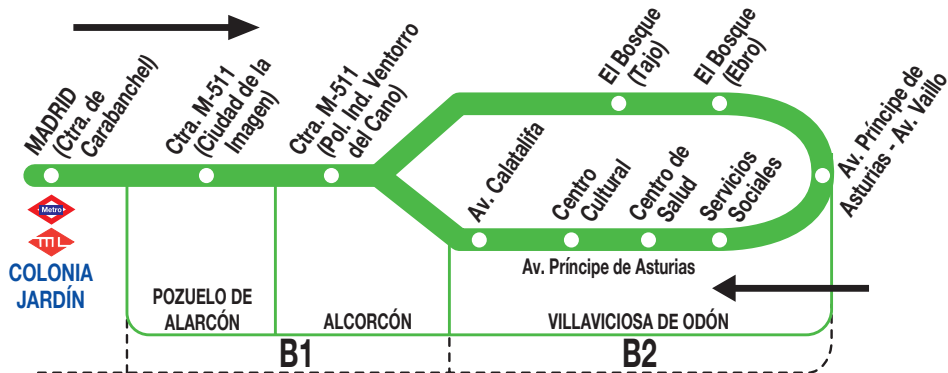

510A

Villaviciosa de Odón

Horarios de salida de Madrid (Estacion de Colonia Jardín)

031125

Lunes a
viernes
laborables

(Vigente todo el año)

De 6:30 a 21:30 cada 30 minutos

Sábados
laborables,
domingos
y festivos

(Vigente todo el año)

De 6:30 a 21:30 cada hora

DB DE BLAS Y CÍA, S.A. C/ Fraguas, 27.
Polígono Industrial Urtinsa.
ALCORCÓN 28925 MADRID
Tel: 91 226 04 18

CONSORCIO
TRANSPORTES
**** MADRID

Tu ritmo, tu transporte