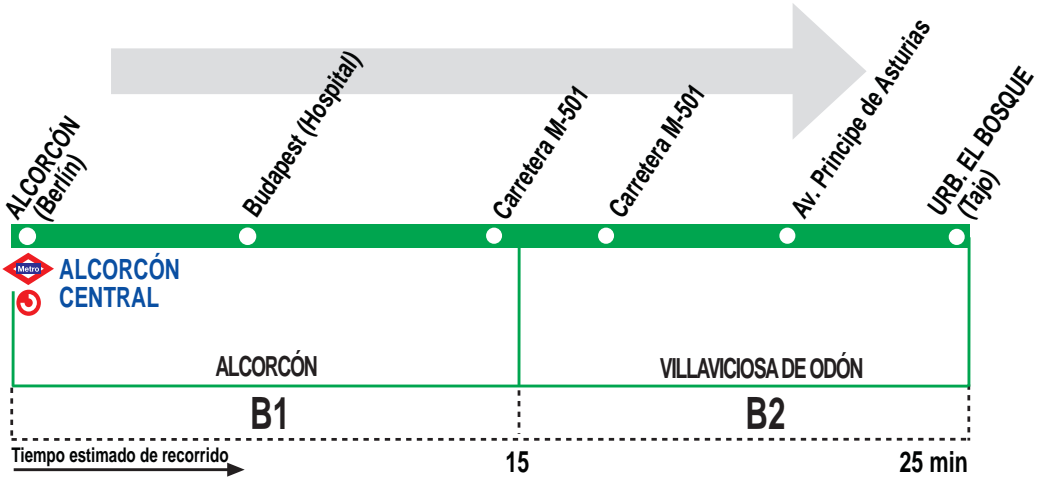

510A Alcorcón (Alcorcón Central) - Villaviciosa de Odón (Directo)

HORARIOS DE SALIDA DE ALCORCÓN (Estación Alcorcón Central)

051214

(Vigente todo el año)

Lunes a viernes laborables

De 6:00 a 22:00 cada 30 minutos

Notas:

Sábados laborables, domingos y festivos sin servicio.

DB

DE BLAS Y CÍA, S.A. C/ Fraguas, 27.
Polígono Industrial Urtinsa. ALCORCÓN 28925 MADRID

Tel: 902 103 320