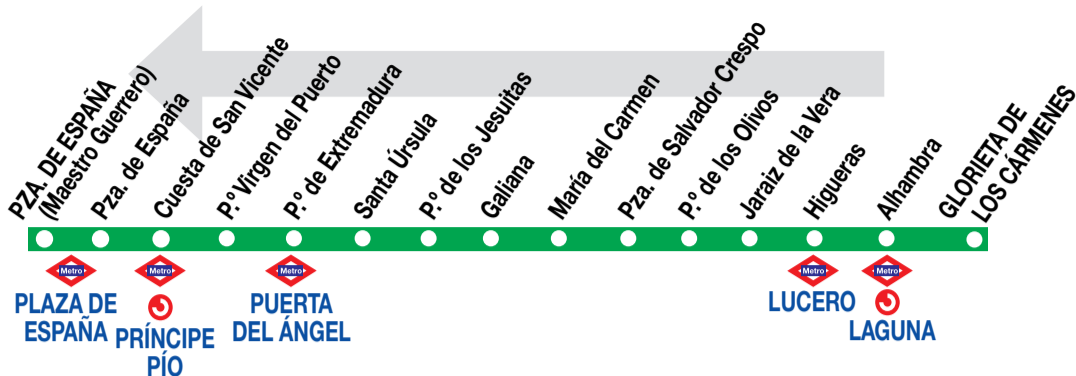

500

Glorieta de Los Cármenes - Pza. de España

HORARIOS DE SALIDA DE GLORIETA DE LOS CÁRMENES

150321

Lunes a viernes laborables (lectivos) (Vigente de 1 de septiembre a 30 de junio)

	A	6:00	6:10	6:20	6:30
De	6:40	a	22:30	entre	7 - 10 minutos
	A	22:45	23:00		