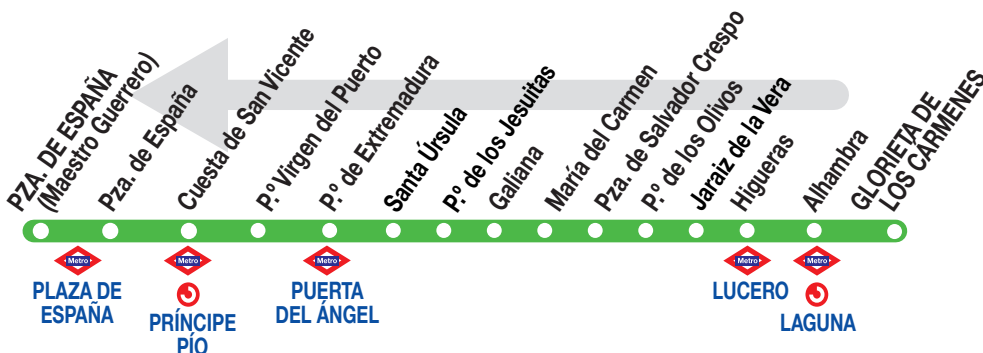

500

Plaza de España

150321

Horarios de salida de Glorieta de los Cármenes

(Vigente de 1 de septiembre a 30 de junio) - **lectivos**

A	6:00	6:10	6:20	6:30
De	6:40	a	22:30	entre 7 - 10 minutos
A	22:45	23:00		