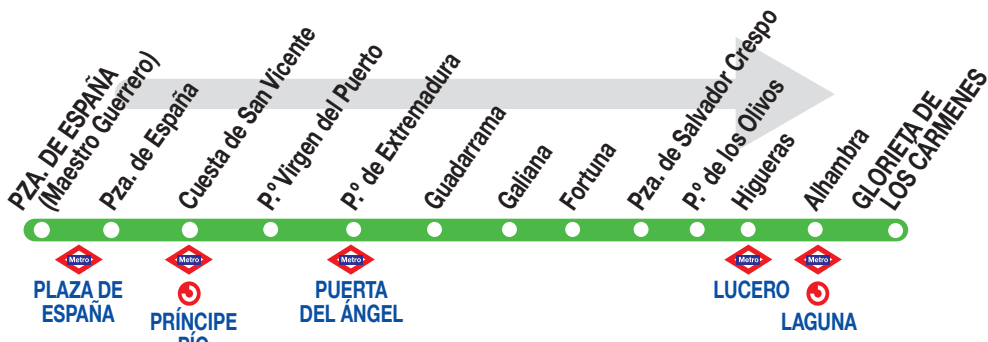

500

Glorieta de Los Cármenes

Horarios de salida de Plaza España (Calle Maestro Guerrero)

150321

(Vigente de 1 de septiembre a 30 de junio) - **lectivos**

	A	6:20	6:30	6:40	6:55	
De	7:05	a	22:45	entre	7 - 10	minutos
	A	23:00	23:15	23:30		