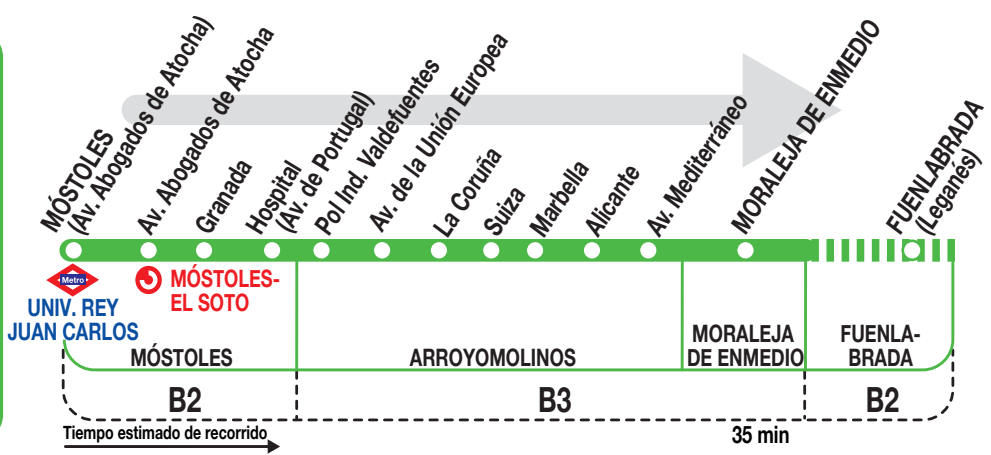

## Arroyomolinos - Moraleja de Enmedio

### Horarios de salida de Móstoles (Av. de los Abogados de Atocha)

021224

**Lunes a  
viernes  
laborables**

(Vigente todo el año)

6:	7:	8:	9:	10:	11:	12:	13:	14:	15:	16:	17:	18:	19:	20:	21:	22:	23:
50	25	00	10	20	30	05	15	40	35	25	20	10	05	50	40	25	15
		35	45	55		40	50						55				

(Vigente todo el año)

A	24:00	1:10	2:20	3:30	4:45	6:00

**Notas:**

A efecto de horarios nocturnos se consideran los festivos nacionales y autonómicos. El recorrido de los servicios nocturnos es el siguiente: Móstoles Central, Parque de Nieve, Pol. Ind. Valdeleñeros, av. Unión Europea, Carretera M-413 y Fuenlabrada (calle Leganés).