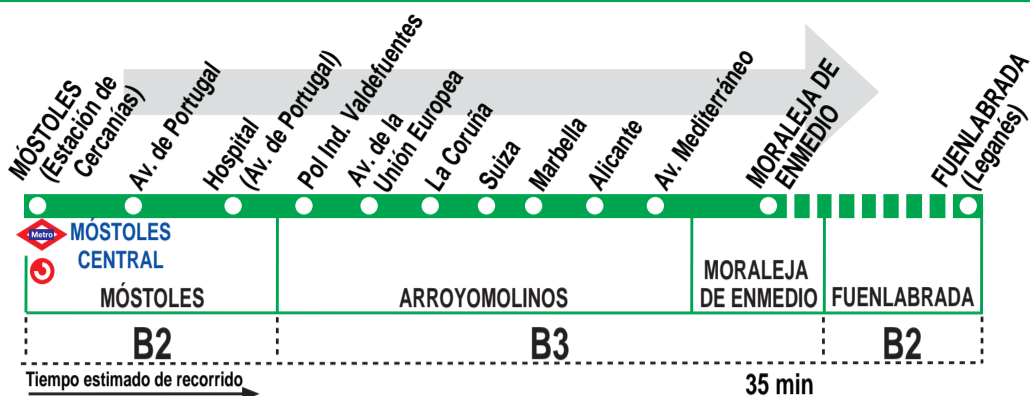

498 Móstoles - Arroyomolinos - Moraleja de Enmedio

HORARIOS DE SALIDA DE MÓSTOLES (Estación de Cercanías)

111217

(Vigente todo el año)

Lunes a jueves laborables

6:	7:	8:	9:	10:	11:	12:	13:	14:	15:	16:	17:	18:	19:	20:	21:	22:	23:	24:	1:
53	25 ^x	03	13	15 ^x	05 ^x	03	10 ^x	00 ^x	15 ^x	05 ^x	05 ^x	05 ^x	05 ^x	05 ^x	20 ^x	10 ^x	00 ^x	00 ^x *	00 ^x *
55 ^x	28	25 ^x	25 ^x	23	30 ^x	20 ^x	35 ^x	25 ^x	23	13	23	33	05	30 ^x	35	25	15		
	55 ^x	38	48	40 ^x	55 ^x	45 ^x	43	33	40 ^x	35 ^x	35 ^x	35 ^x	35 ^x	45	45 ^x	35 ^x	30 ^x		
		55 ^x	50 ^x	58		53		50 ^x		48	58		55	55 ^x					

Viernes laborables

6:	7:	8:	9:	10:	11:	12:	13:	14:	15:	16:	17:	18:	19:	20:	21:	22:	23:		
53	25 ^x	03	13	15 ^x	05 ^x	03	10 ^x	00 ^x	15 ^x	05 ^x	10 ^x	10 ^x	05	10 ^x	10 ^x	10 ^x	00 ^x		
55 ^x	28	25 ^x	25 ^x	23	30 ^x	20 ^x	35 ^x	25 ^x	23	13	23	30 ^x	10 ^x	30 ^x	30 ^x	25 ^x	15		
	55 ^x	38	48	40 ^x	55 ^x	45 ^x	43	33	40 ^x	35 ^x	30 ^x	33	30 ^x	45	35	25	20 ^x		
		55 ^x	50 ^x	58		53		50 ^x		48	50 ^x	50 ^x	50 ^x	50 ^x	50 ^x	40 ^x	40 ^x		

Noches de viernes, sábados y vísperas de festivo

A	24:00	1:10	2:20	3:30	4:45	6:00
---	-------	------	------	------	------	------

Notas:

A efecto de horarios nocturnos se consideran los festivos nacionales y autonómicos. El recorrido de los servicios nocturnos es el siguiente: