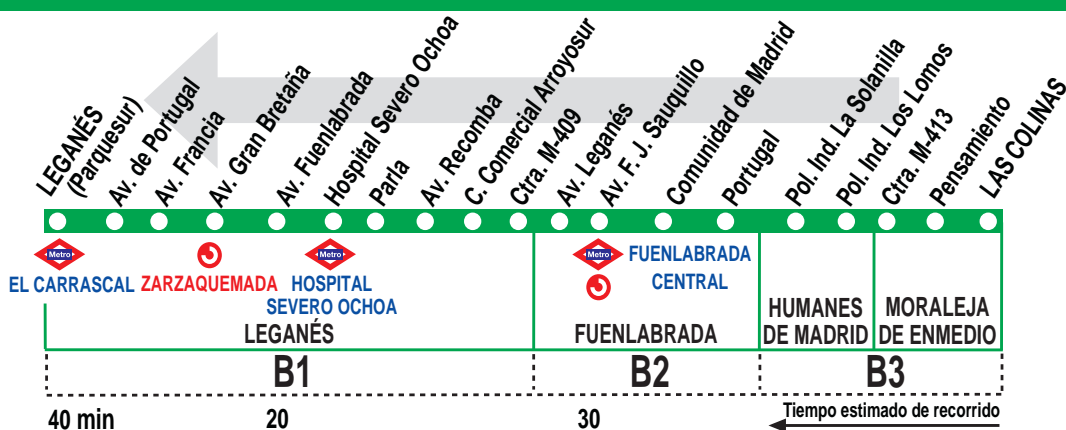

# Las Colinas - Moraleja de Enmedio - Leganés

## HORARIOS DE SALIDA DE MORALEJA DE ENMEDIO (Las Colinas)

090914

Lunes a viernes laborables															(Vigente de 15 de septiembre a 15 de julio)		
6:	7:	8:	9:	10:	11:	12:	13:	14:	15:	16:	17:	18:	19:	20:	21:	22:	23:
40	00 20 40 55	10 25 49 <sup>p</sup>	13 35 <sup>p</sup>	01 25 49 <sup>p</sup>	03 <sup>p</sup> 16 40 <sup>p</sup>	04 <sup>p</sup> 28 52	16 <sup>p</sup> 40	04 <sup>p</sup> 30 52	16 <sup>p</sup> 40	04 28 52 <sup>p</sup>	16 40 <sup>p</sup>	04 <sup>p</sup> 16 28 <sup>p</sup> 52 <sup>p</sup>	16 40 <sup>p</sup>	04 <sup>p</sup> 28 52 <sup>p</sup>	16 <sup>p</sup> 40	05 30	00

Domingos y festivos															(Vigente agosto)		
9:	10:	11:	12:	13:	14:	15:	16:	17:	18:	19:	20:	21:	22:	23:			
	00 50		10	00	25	20	30	25	05 35	35	20 50	50	30	10	00		

Notas:

<sup>a</sup> Hasta la avenida de Fuenlabrada (Eiffel), Leganés.