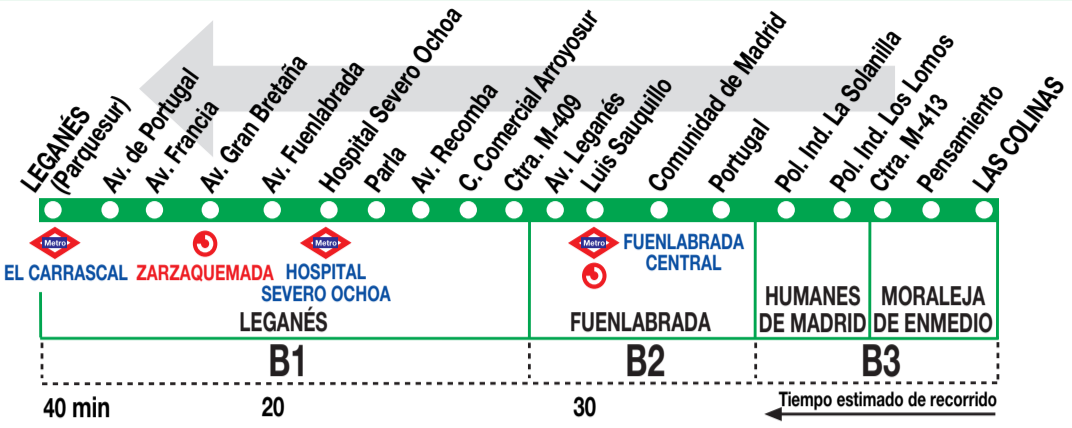

497 Las Colinas - Moraleja de Enmedio - Leganés

HORARIOS DE SALIDA DE MORALEJA DE ENMEDIO (Las Colinas)

090914

Lunes a viernes laborables														(Vigente de 15 de septiembre a 15 de julio)			
6:	7:	8:	9:	10:	11:	12:	13:	14:	15:	16:	17:	18:	19:	20:	21:	22:	23:
40	00 20 40 55	12 54 90 ^P	13 35 ^P	01 25 49 ^P	03 ^P 16 40 ^P	04 ^P 28 52	16 ^P 40 52	04 ^P 30 52	16 ^P 40	04 28 52 ^P	16 40 ^P	04 ^P 16 28 ^P 52 ^P	16 40 ^P	04 ^P 28 52 ^P	16 ^P 40	05 30	00

Lunes a viernes laborables														(Vigente de 16 a 31 de julio y de 1 a 15 de septiembre)			
6:	7:	8:	9:	10:	11:	12:	13:	14:	15:	16:	17:	18:	19:	20:	21:	22:	23:
40	00 20 55	35	20 48 ^P	16 44 ^P	12 40 ^P	08 ^P 36 ^P	04 ^P 32	00 ^P 28 ^P 56 ^P	24 ^P 52	20 ^P 48 ^P	16 ^P 44 ^P	12 40 ^P	08 36 ^P	04 ^P 32	00 ^P 28	00 30	00

Lunes a viernes laborables														(Vigente agosto)			
6:	7:	8:	9:	10:	11:	12:	13:	14:	15:	16:	17:	18:	19:	20:	21:	22:	23:
25 ^a 40	20 45	20	00 40	20	05	00 40	20	05	00 40	20	00	00 40	20	00	00 40	25	00

Domingos y festivos														(Vigente agosto)		
9:	10:	11:	12:	13:	14:	15:	16:	17:	18:	19:	20:	21:	22:	23:		
00 50		10	00	25	20	30	25	05 35	35	20 50	50	30	10	00		

Notas:

^a Hasta la avenida de Fuenlabrada (Eiffel), Leganés.