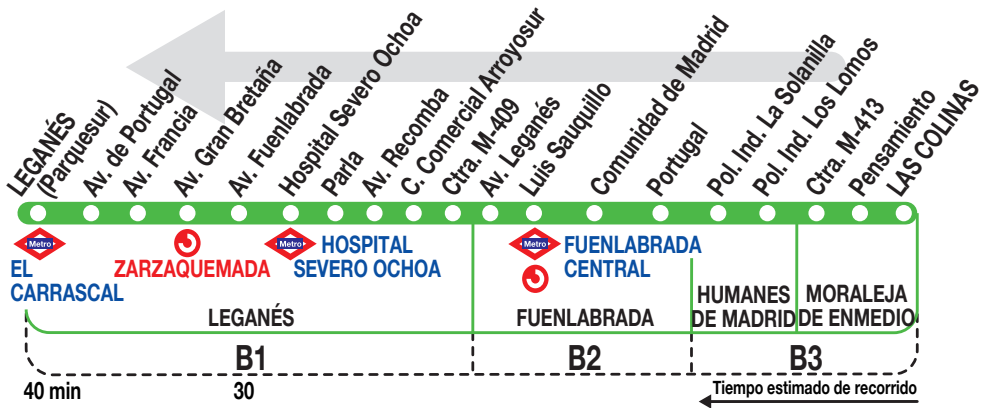

497

Leganés (Parque Sur)

Horarios de salida de Moraleja de Enmedio (Las Colinas)

021224

(Vigente de 16 de septiembre a 15 de julio)

6:	7:	8:	9:	10:	11:	12:	13:	14:	15:	16:	17:	18:	19:	20:	21:	22:	23:
40	00	10	13	01	03 ^P	04 ^P	16 ^P	04 ^P	16 ^P	10	16	04 ^P	16	04 ^P	16 ^P	05	00
	20	25	35 ^P	25	16	28	40	25	40	28	40 ^P	16	40 ^P	28 ^P	35	30	
	40	49 ^P		49 ^P	40 ^P	52		55		52 ^P		28 ^P		52 ^P			
	55											52 ^P					

(Vigente de 16 a 31 de julio y de 1 a 15 de septiembre)

6:	7:	8:	9:	10:	11:	12:	13:	14:	15:	16:	17:	18:	19:	20:	21:	22:	23:
40	00	35	20	16	12	08 ^P	04 ^P	00 ^P	24 ^P	20 ^P	16 ^P	12	08	04 ^P	00 ^P	00	00
	20		48 ^P	44 ^P	40 ^P	36 ^P	32	28 ^P	52	48 ^P	44 ^P	40 ^P	36 ^P	32	28	30	
	55							56 ^P									

Lunes a
viernes
laborables

Sábados
laborables

Domingos
y festivos

Notas:

^a Hasta la avenida de Fuenlabrada (Eiffel), Leganés.

^P Desde la calle Pensamiento (Moraleja de Enmedio).