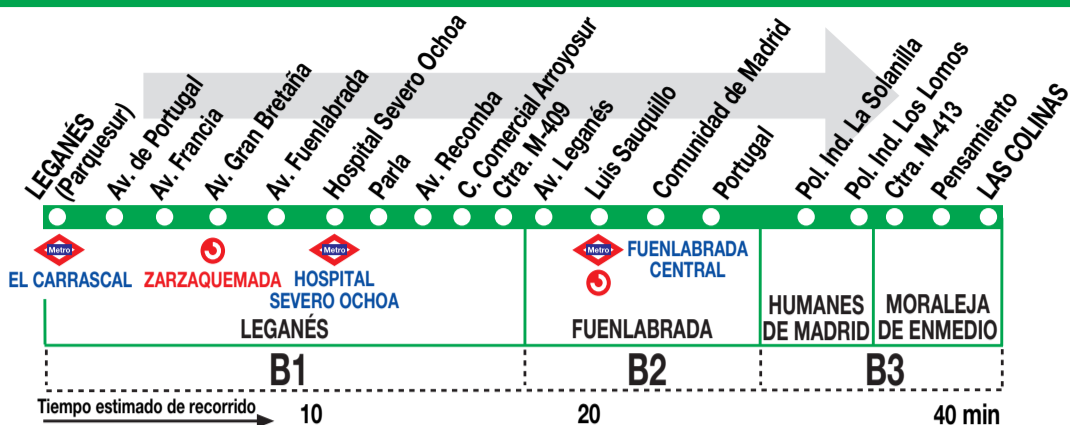

497

Leganés - Moraleja de Enmedio - Las Colinas

HORARIOS DE SALIDA DE LEGANÉS (Parque Sur)

090914

Lunes a viernes laborables

(Vigente de 15 de septiembre a 15 de julio)

6:	7:	8:	9:	10:	11:	12:	13:	14:	15:	16:	17:	18:	19:	20:	21:	22:	23:
00 ^a	00 ^a	05	05	06	18	06 ^p	25	06 ^p	18	06	06	06	18	06 ^p	18	06 ^p	00 ^p
20 ^a	15 ^a	25 ^p	25 ^p	30 ^p	42	30	42	35	40 ^p	30 ^p	18 ^p	30 ^p	42 ^p	30	42	30 ^p	30 ^p
40 ^a	30 ^a	45	45 ^p	54 ^p		54 ^p		54		54 ^p	42 ^p	54 ^p		54			

Lunes a viernes laborables

(Vigente de 16 a 31 de julio y de 1 a 15 de septiembre)

6:	7:	8:	9:	10:	11:	12:	13:	14:	15:	16:	17:	18:	19:	20:	21:	22:	23:
00 ^a	00 ^a	10	06	02	26 ^p	22	18 ^p	14 ^p	10 ^p	06 ^p	02	26 ^p	22	18	14	06 ^p	00 ^p
20 ^a	35 ^a	38 ^p	34 ^p	30 ^p	54 ^p	50 ^p	46 ^p	42	38 ^p	34 ^p	30 ^p	54 ^p	50 ^p	46	42	30 ^p	30
40 ^a				58 ^p							58						

Lunes a viernes laborables

(Vigente agosto)

6:	7:	8:	9:	10:	11:	12:	13:	14:	15:	16:	17:	18:	19:	20:	21:	22:	23:
00 ^a	00 ^a	25	05	05	25	05	05	25	05	05	25	05	05	25	05	00	
20 ^a	25 ^a			45			45			45		45		45			
40 ^a	45																

(Vigente agosto)

6:	7:	8:	9:	10:	11:	12:	13:	14:	15:	16:	17:	18:	19:	20:	21:	22:	23:
		00		05		15	10	30	25	00	30	10	45	25	00	30	
		50		50						30		40			55		

Notas:

^a Desde la avenida de Fuenlabrada (Eiffel), Leganés.