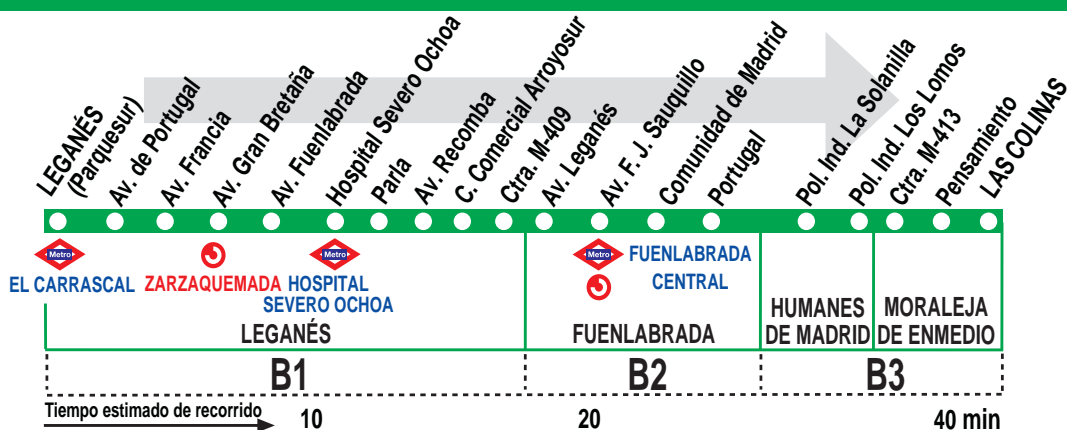

# Leganés - Moraleja de Enmedio - Las Colinas

## HORARIOS DE SALIDA DE LEGANÉS (Parque Sur)

090914

### Domingos y festivos

(Vigente agosto)

8:	9:	10:	11:	12:	13:	14:	15:	16:	17:	18:	19:	20:	21:	22:	23:
00		05		15	10	30	25	00	30	10	45	25	00	30	
50		50						30		40			55		

Notas:

<sup>a</sup> Desde la avenida de Fuenlabrada (Eiffel), Leganés.