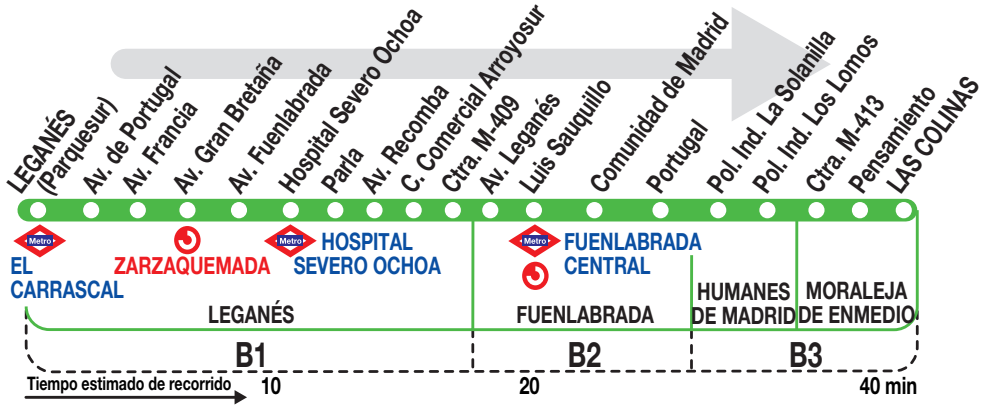

497

Moraleja de Enmedio - Las Colinas

Horarios de salida de Leganés (Parque Sur)

021224

(Vigente de 16 de septiembre a 15 de julio)

6:	7:	8:	9:	10:	11:	12:	13:	14:	15:	16:	17:	18:	19:	20:	21:	22:	23:
00 ^a	00 ^a	05	05	06	18	06 ^p	15	06 ^p	20	06	06	06	18	06	20 ^p	06 ^p	00 ^p
20 ^a	15 ^a	25 ^p	25 ^p	30 ^p	49 ^p	30	42	30	40 ^p	30 ^p	18 ^p	30 ^p	42 ^p	30	42	30 ^p	30 ^p
40 ^a	30 ^a	45	45 ^p	54 ^p		54 ^p		54		54 ^p	42 ^p	54 ^p		54			

Lunes a viernes laborables

Sábados laborables

Domingos y festivos

Notas:

- ^a Desde la avenida de Fuenlabrada (Eiffel), Leganés.
- ^p Hasta la calle Pensamiento (Moraleja de Enmedio).