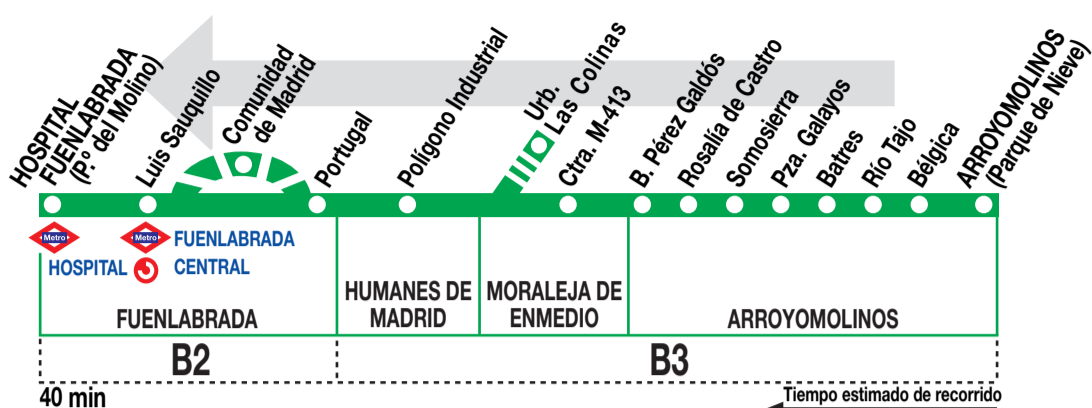

496

Arroyomolinos - Moraleja de Enmedio - Fuenlabrada

HORARIOS DE SALIDA DE ARROYOMOLINOS (Parque de Nieve)

010422

Lunes a viernes laborables

(Vigente de 1 de septiembre a 15 de julio)

6:	7:	8:	9:	10:	11:	12:	13:	14:	15:	16:	17:	18:	19:	20:	21:	22:	23:	24:
15 ^P 45	21 48 50 ^C	10 42	00 ^C 09 37	04 10 ^C 31 59	20 ^C 25 54	19 30 ^C 46	15 40 ^C 44	09 36 50 ^C	05 34 59	00 ^C 26 55	10 ^C 24 49	16 20 ^C 45	14 30 ^C 39	06 35 40 ^C	24 24 50 ^C 50	20 49	10 30	00

Lunes a viernes laborables

(Vigente de 16 de julio a 31 de agosto)

A		6:15 ^P	
De	6:45	a	22:37
		entre	36 - 37 minutos
A	23:08		23:45

Sábados laborables

(Vigente todo el año)

De	6:50	a	15:20	entre	50 - 55 minutos		
A	16:00	16:20	17:00	17:40	18:10	18:50	
	19:30	20:10	20:50	21:30	22:00	22:40	23:30

Domingos y festivos

(Vigente todo el año)

A		7:45					
De	8:30	a	15:20				
		entre	50 - 55 minutos				
A	16:00	16:20	17:00	17:40	18:10	18:50	
	19:30	20:10	20:50	21:30	22:00	22:40	23:30

Notas:

^C Desde la urb. Las Colinas (Moraleja de Enmedio) y pasa por la calle Comunidad de Madrid (Fuenlabrada).

^P Sale desde la plaza de los Galayos (Arroyomolinos) y pasa por la calle Comunidad de Madrid (Fuenlabrada).

MA Martín, S.A. C/ Torres Quevedo, 3.
Polígono Industrial Leganés. 28914 MADRID

Tel: 91 688 63 33