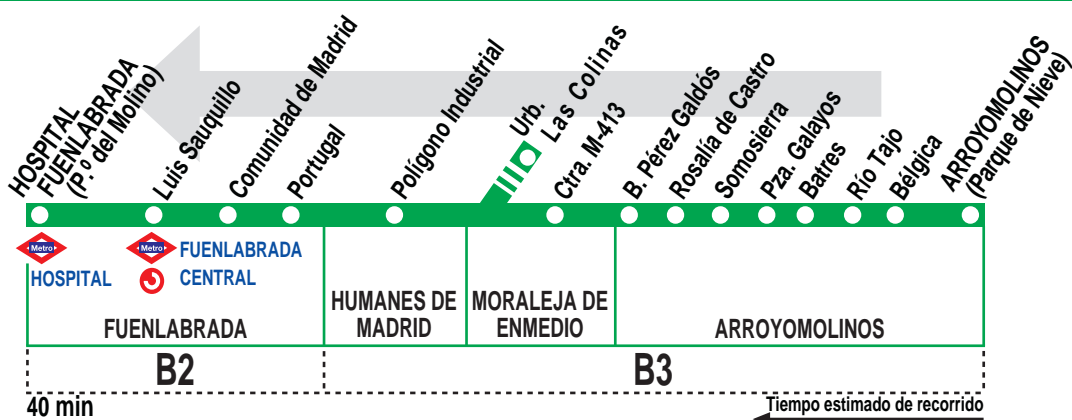

496

Arroyomolinos - Moraleja de Enmedio - Fuenlabrada

HORARIOS DE SALIDA DE ARROYOMOLINOS (Parque de Nieve)

111217

Lunes a viernes laborables

(Vigente de 1 de septiembre a 15 de julio)

6:	7:	8:	9:	10:	11:	12:	13:	14:	15:	16:	17:	18:	19:	20:	21:	22:	23:	24:
15 ^P	21	10	00 ^C	04	20 ^C	19	15	09	05	00 ^C	10 ^C	16	14	06	04	20	10	00
45	48	42	09	10 ^C	25	30 ^C	40 ^C	36	34	26	24	20 ^C	30 ^C	35	24	49	30	
	50 ^C		37	31	54	46	44	50 ^C	39	55	49	45	39	40 ^C	50 ^C	50		

Domingos y festivos

(Vigente todo el año)

A		7:45	
De	8:30	a	15:20
		entre	50 - 55 minutos
A	16:00	16:20	17:00
19:30	20:10	20:50	21:30
			22:00
			22:40
			23:30

Notas:

^C Desde la urb. Las Colinas (Moraleja de Enmedio).

^P Sale desde la plaza de los Galayos (Arroyomolinos).

MA Martín, S.A. C/ Torres Quevedo, 3.
Polígono Industrial Leganés. 28914 MADRID

Tel: 91 688 63 33