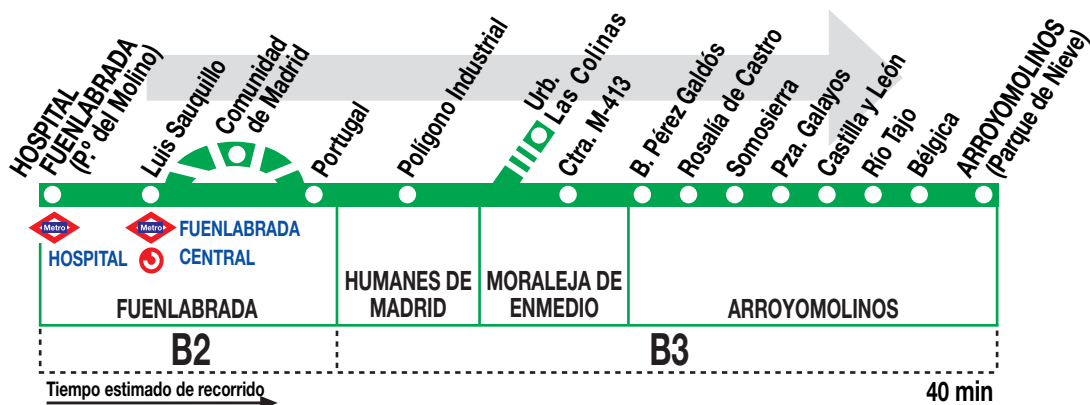

# Fuenlabrada - Moraleja de Enmedio - Arroyomolinos

## HORARIOS DE SALIDA DE FUENLABRADA (Paseo del Molino)

010422

Notas:

<sup>C</sup> Pasa por la calle Comunidad de Madrid (Fuenlabrada) y hasta la urb. Las Colinas (Moraleja de Enmedio).

**MA** Martín, S.A. C/ Torres Quevedo, 3.  
Polígono Industrial Leganés. 28914 MADRID