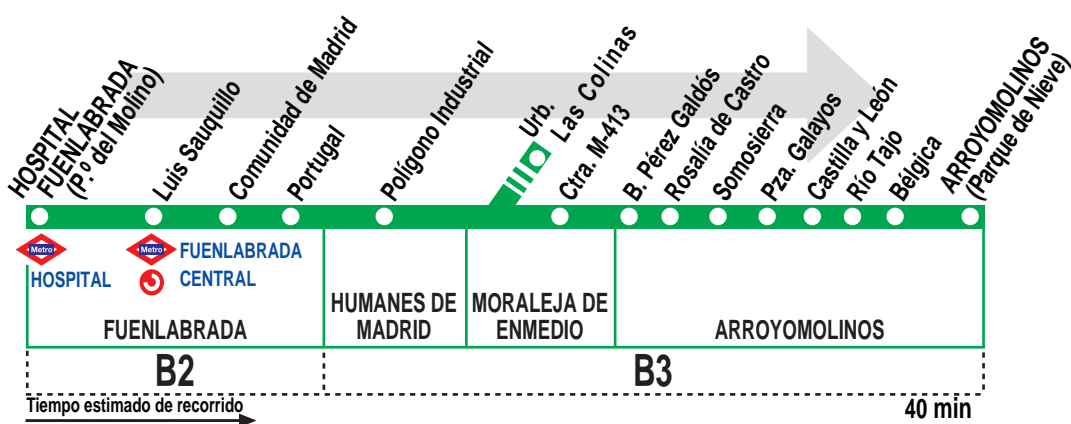

496

Fuenlabrada - Moraleja de Enmedio - Arroyomolinos

HORARIOS DE SALIDA DE FUENLABRADA (Paseo del Molino)

111217

Lunes a viernes laborables

(Vigente de 1 de septiembre a 15 de julio)

6:	7:	8:	9:	10:	11:	12:	13:	14:	15:	16:	17:	18:	19:	20:	21:	22:	23:
00	00	10	09	04	24	20	05 ^C	10	00	00	21	19	11	05 ^C	01	14	10
30	15 ^C	25 ^C	35 ^C	32	54	49	14	15 ^C	25 ^C	29	45 ^C	44	40	09	15 ^C	25 ^C	39
	35	42	36	45 ^C	55 ^C		41	39	30	35 ^C	50	55 ^C		34	30	40	

Domingos y festivos

(Vigente todo el año)

A	7:00					
De	7:40	a	12:40	cada	50	minutos
A	13:35	14:30	15:15	16:10	16:50	
De	17:10	a	22:30	cada	40	minutos

Notas: ^C Hasta la urb. Las Colinas (Moraleja de Enmedio).