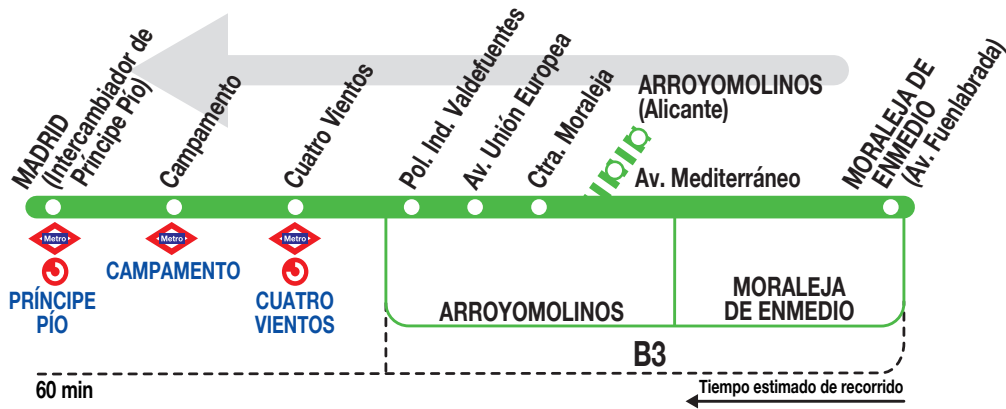

495

Madrid (Príncipe Pío)

Horarios de salida de Moraleja de Enmedio (Avenida Fuenlabrada)

010324

(Vigente de 1 de septiembre a 15 de julio)

| | 6: | 7: | 8: | 9: | 10: | 11: | 12: | 13: | 14: | 15: | 16: | 17: | 18: | 19: | 20: | 21: | 22: |
|-----------------|-----------------|-----------------|-----------------|-----------------|-----------------|-----------------|-----------------|-----------------|-----|-----------------|-----|-----------------|-----------------|-----------------|-----------------|-----------------|-----------------|
| 00 | 09 ^a | 05 | 08 ^a | 08 ^a | 08 ^a | 08 ^a | 08 ^a | 08 ^a | 00 | 08 ^a | 00 | 08 ^a | 08 ^a | 08 ^a | 08 ^a | 08 ^a | 08 ^a |
| 00 ^v | 20 | 38 ^a | 30 | 30 | 30 | 30 | 20 | 28 ^a | 20 | 23 ^a | 30 | 30 | 30 | 30 | 30 | 30 | 30 |
| 08 | 30 ^a | 45 | 45 | | | | | 48 ^a | 40 | 40 | 30 | | | | | | |
| 24 ^a | 41 ^a | | | | | | | | | | | | | | | | |
| 32 ^v | 53 ^a | | | | | | | | | | | | | | | | |
| 32 | | | | | | | | | | | | | | | | | |
| 48 ^a | | | | | | | | | | | | | | | | | |
| 56 ^a | | | | | | | | | | | | | | | | | |
| 57 | | | | | | | | | | | | | | | | | |

Notas:

- ^a Desde calle Alicante (Arroyomolinos).
- ^v Llegan a la glorieta de San Vicente (Madrid).
- ^z Por Zarzalejo (Arroyomolinos).