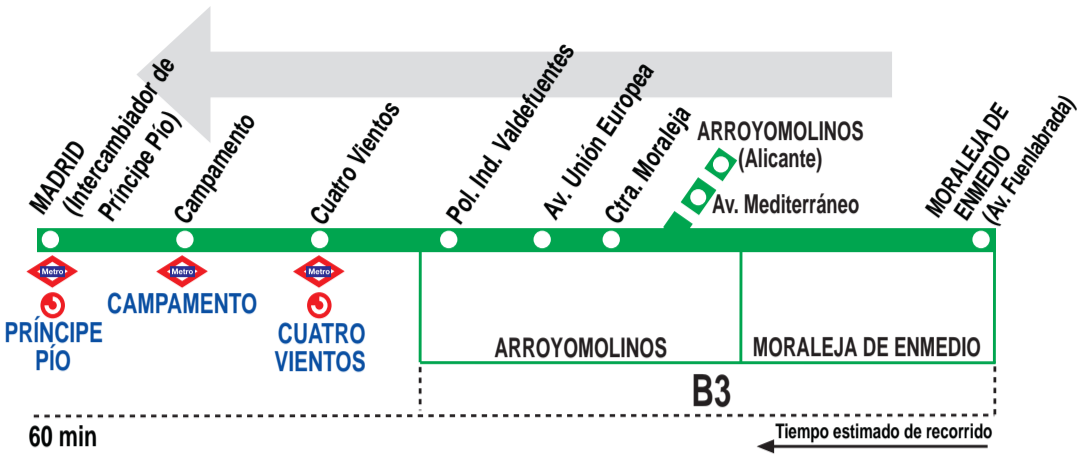

495

Moraleja de Enmedio - Arroyomolinos - Madrid (Príncipe Pío)

HORARIOS DE SALIDA DE MORALEJA DE ENMEDIO (Avenida Fuenlabrada)

201219

Lunes a viernes laborables														(Vigente de 1 de septiembre a 15 de julio)			
6:	7:	8:	9:	10:	11:	12:	13:	14:	15:	16:	17:	18:	19:	20:	21:	22:	
00	00	05	08 ^a	08 ^a	08 ^a	08 ^a	08 ^a	00	08 ^a	00	08 ^a	08 ^a	08 ^a	08 ^a	08 ^a	08 ^a	
23 ^a	23 ^a	38 ^a	30	30	30	30	20	28 ^a	20	23 ^a	30	30	30	30	30	30	
30	30	45	45				48 ^a	40	40	30							
53 ^a	53 ^a																

Lunes a viernes laborables														(Vigente de 16 de julio a 31 de agosto)			
6:	7:	8:	9:	10:	11:	12:	13:	14:	15:	16:	17:	18:	19:	20:	21:	22:	
00	00	00	00	00	00	00	00	00	00	00	00	00	00	15	08 ^a	38 ^a	
30	38 ^a	38 ^a	38 ^a	38 ^a	38 ^a	38 ^a	38 ^a	30	30	38 ^a	38 ^a	38 ^a	38 ^a		45		

Notas: ^a Desde Arroyomolinos (calle Alicante).