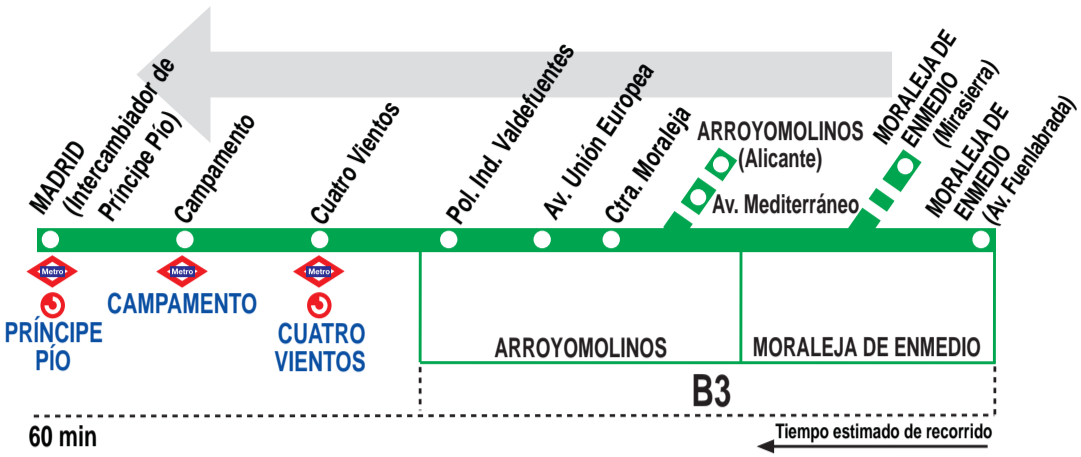

495

Moraleja de Enmedio - Arroyomolinos - Madrid (Príncipe Pío)

HORARIOS DE SALIDA DE MORALEJA DE ENMEDIDO (Avenida Fuenlabrada)

220118

| Lunes a viernes laborables | | | | | | | | | | | | | | (Vigente de 1 de septiembre a 15 de julio) | | |
|----------------------------|-----------------|-----------------|-----------------|-----------------|-----------------|-----------------|-----------------|-----------------|-----------------|-----------------|-----------------|-----------------|-----------------|--|-----------------|-----------------|
| 6: | 7: | 8: | 9: | 10: | 11: | 12: | 13: | 14: | 15: | 16: | 17: | 18: | 19: | 20: | 21: | 22: |
| 00 | 00 | 05 | 08 ^a | 08 ^a | 08 ^a | 08 ^a | 08 ^a | 00 | 08 ^a | 00 | 08 ^a | 08 ^a | 08 ^a | 08 ^a | 08 ^a | 08 ^a |
| 23 ^a | 23 ^a | 38 ^a | 30 | 30 | 30 | 30 | 20 | 28 ^a | 20 | 23 ^a | 30 | 30 | 30 | 30 | 30 | 30 |
| 30 | 30 | 45 | 45 | | | | 48 ^a | 40 | 40 | 30 | | | | | | |
| 53 ^a | 53 ^a | | | | | | | | | | | | | | | |

Notas: ^a Desde Arroyomolinos (calle Alicante).
* Llegan al paseo de la Virgen del Puerto (Madrid).