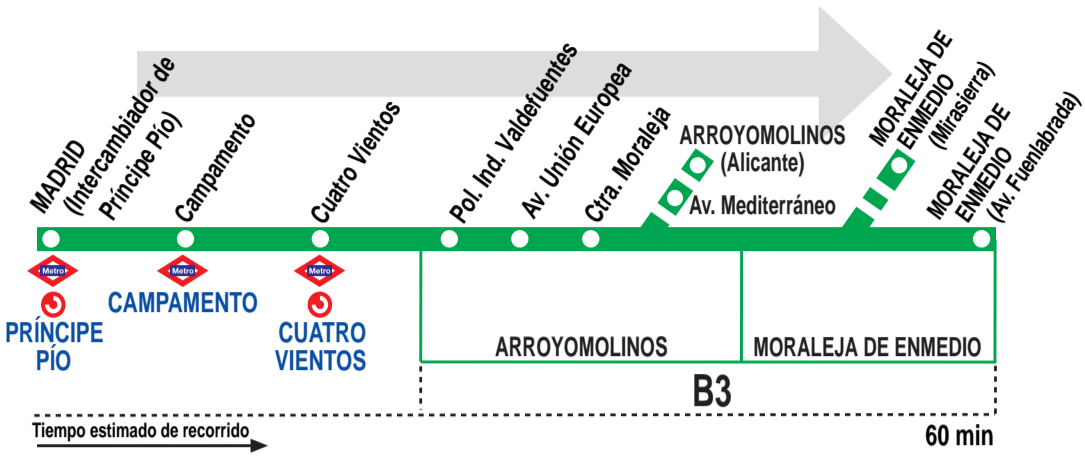

# Madrid (Príncipe Pío) - Arroyomolinos - Moraleja de Enmedio

## HORARIOS DE SALIDA DE MADRID (Intercambiador de Príncipe Pío)

220118

### Noches de viernes, sábados y vísperas de festivo (Salen del Paseo de la Virgen del Puerto)

(Vigente todo el año)

A	0:45*	2:15*	3:45*
---	-------	-------	-------

Notas:

<sup>a</sup> Hasta Arroyomolinos (calle Alicante).