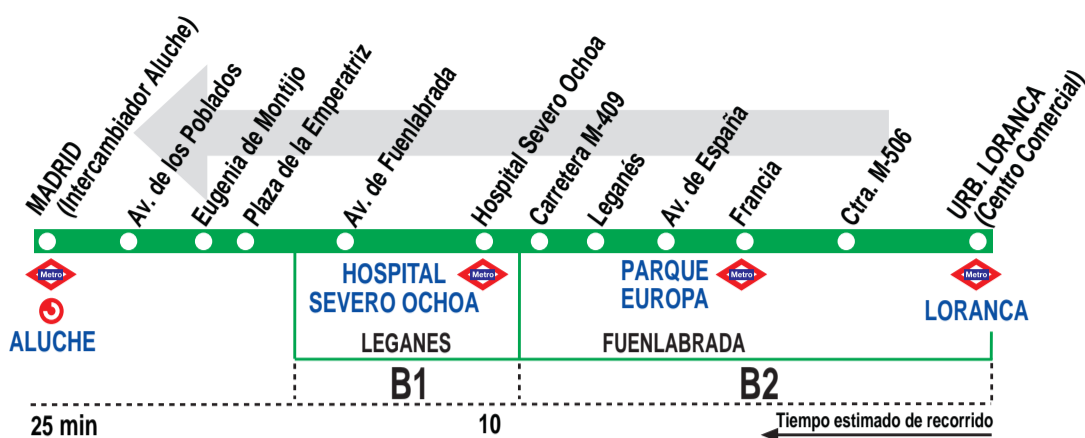

# Fuenlabrada (Urb. Loranca) -Madrid (Aluche)

## HORARIOS DE SALIDA DE FUENLABRADA (Urbanización Loranca)

011019

Lunes a viernes laborables

(Vigente de 1 de octubre a 30 de junio)

De 5:25 a 23:00 entre 15 - 20 minutos

Lunes a viernes laborables

(Vigente de 1 a 31 de julio y de 1 a 30 de septiembre)