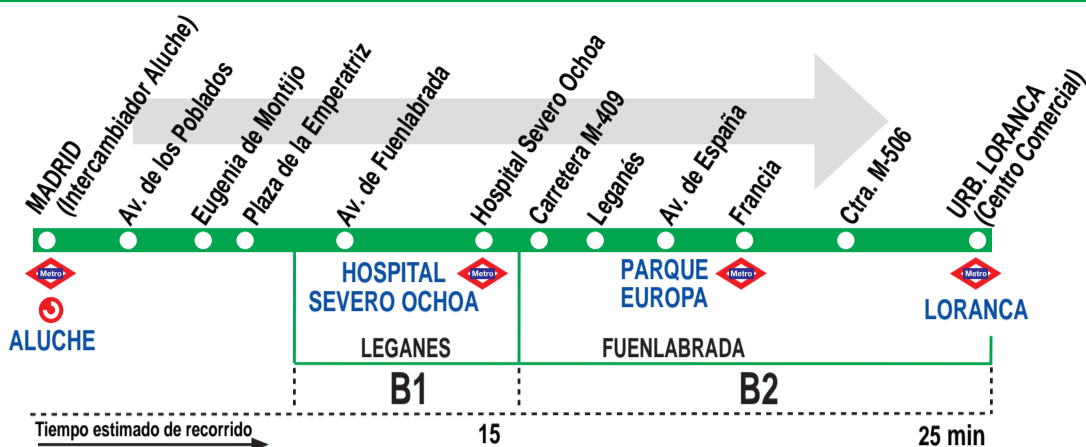

493

Madrid (Aluche) - Fuenlabrada (Urb. Loranca)

HORARIOS DE SALIDA DE MADRID (Intercambiador Aluche)

011019

Lunes a viernes laborables

(Vigente de 1 de octubre a 30 de junio)

De 6:15 a 23:40 entre 19 - 20 minutos
A 23:55

(Vigente de 16 de septiembre a 30 de junio)

A 8:00
De 8:20 a 22:35 entre 30 - 35 minutos
A 23:15 23:55

Domingos y festivos

(Vigente de 1 de julio a 15 de septiembre)

De 8:00 a 23:50 entre 32 - 40 minutos

MA Martín, S.A. C/ Torres Quevedo, 3.
Polígono Industrial Leganés. 28914 MADRID