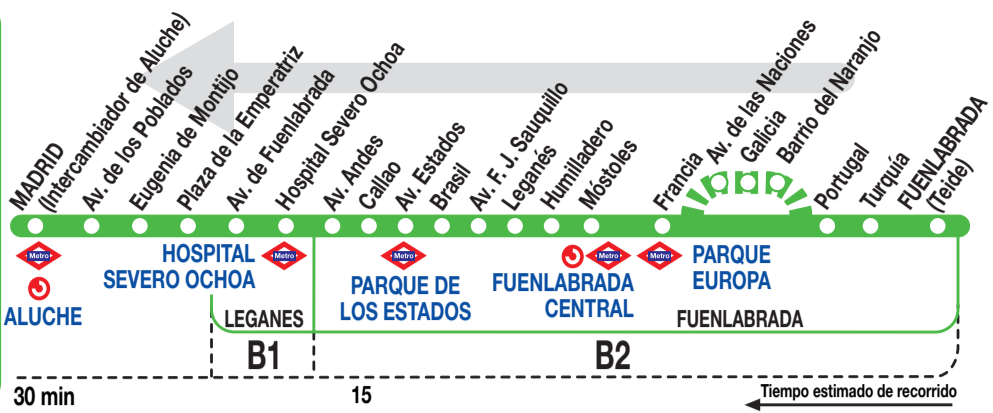

## Madrid (Aluche)

### Horarios de salida de Fuenlabrada (Calle Teide)

010915

Lunes a  
viernes  
laborables

(Vigente de 1 de octubre a 30 de junio)

De	5:25	a	22:00	entre	13 - 20 minutos
A	22:25		22:50		23:20 <sup>x</sup> 23:55 <sup>x</sup>

De	7:10	a	20:11	entre	25 - 27 minutos
A	20:20	20:37	21:17	21:47	22:22 22:57 23:47 <sup>x</sup>

Notas:

<sup>x</sup> El itinerario de la línea se modifica discurriendo desde la Calle de Portugal por el Barrio del Naranjo, Calle Galicia y Av. de las Naciones.