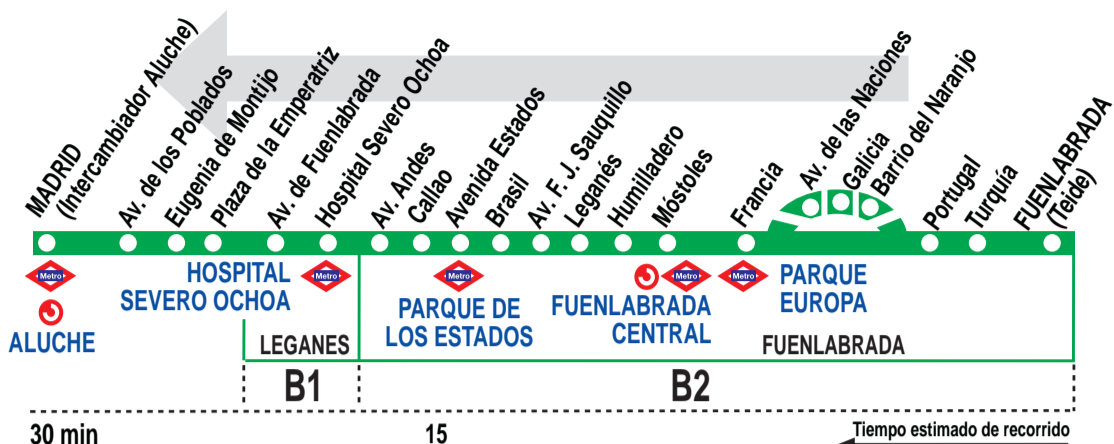

492 Fuenlabrada (P. Granada) - Madrid (Aluche)

HORARIOS DE SALIDA DE FUENLABRADA (Calle Teide)

010915

Lunes a viernes laborables

(Vigente de 1 de octubre a 30 de junio)

De 5:25 a 22:00 entre 13 - 20 minutos

(Vigente de 1 de julio a 15 de septiembre)

De 7:10 a 20:11 entre 25 - 27 minutos

A 20:20 20:37 21:17 21:47 22:22 22:57 23:47*

Notas:

* El itinerario de la línea se modifica discurriendo desde la calle de Portugal por el Barrio del Naranjo, calle Galicia y avenida de las Naciones.