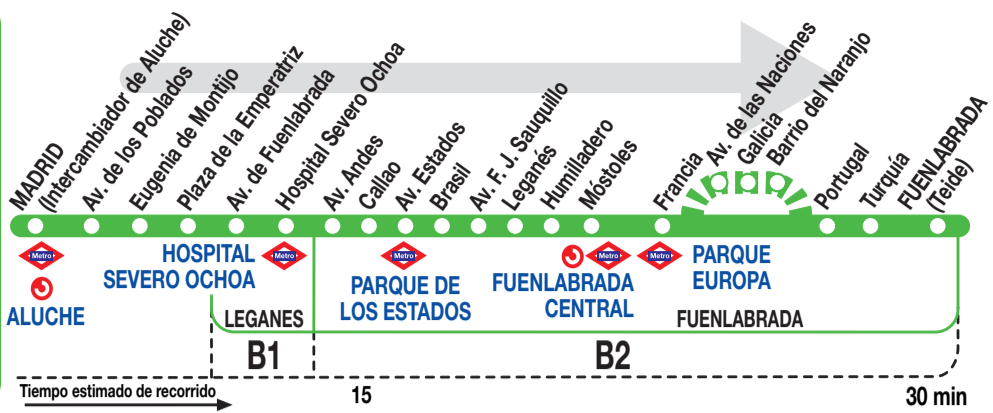

492

Fuenlabrada (Parque Granada)

Horarios de salida de Madrid (Intercambiador de Aluche)

010915

Lunes a
viernes
laborables

(Vigente de 1 de octubre a 30 de junio)

De 6:10 a 22:32 entre 13 - 20 minutos
A 22:50 23:15^x 23:45^x

(Vigente de 1 de julio a 15 de septiembre)

De 7:04 a 21:01 entre 25 - 27 minutos
A 21:10* 21:27 22:07 22:32 23:15^x 23:45^x

Notas:

^x El itinerario de la línea se modifica discurriendo desde la Calle Francia por Av. de las Naciones, Calle de Galicia, Barrio del Naranjo.