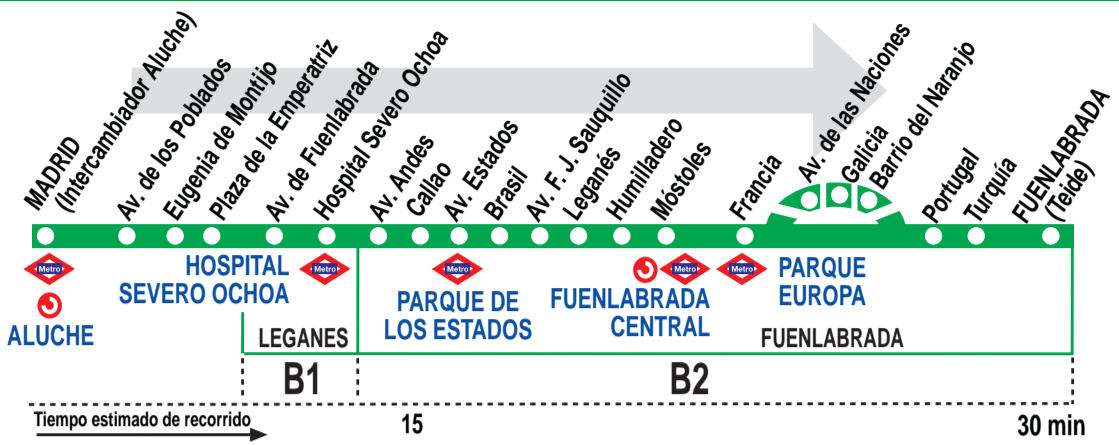

# Madrid (Aluche) - Fuenlabrada (P. Granada)

## HORARIOS DE SALIDA DE MADRID (Intercambiador de Aluche)

010915

Lunes a viernes laborables

(Vigente de 1 de octubre a 30 de junio)

De	6:10	a	22:32	entre	13 - 20 minutos
A	22:50		23:15*		23:45*

Lunes a viernes laborables

Domingos y festivos

(Vigente de 1 de julio a 15 de septiembre)

De	7:04	a	21:01	entre	25 - 27 minutos
A	21:10*	21:27	22:07	22:32	23:15* 23:45*

Notas:

\* El itinerario de la línea se modifica discurriendo desde la calle Francia por avenida de las Naciones, calle de Galicia, Barrio del Naranjo.