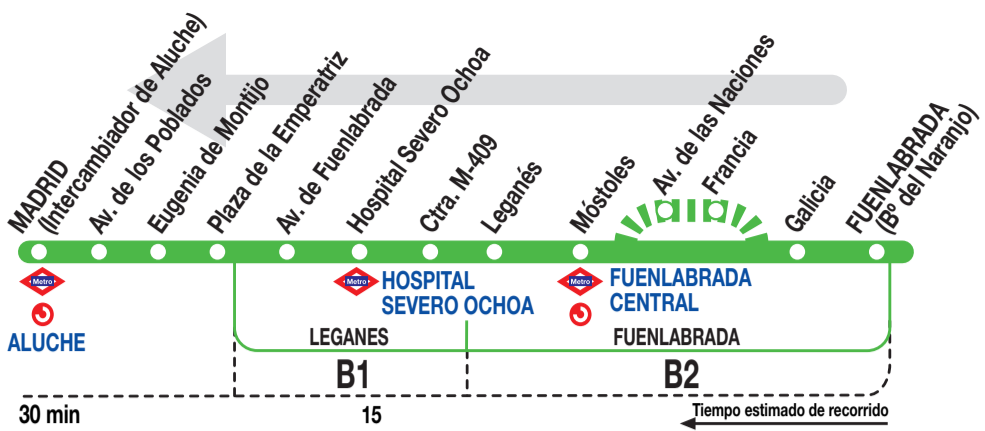

491

Madrid (Aluche)

Horarios de salida de Fuenlabrada (Barrio del Naranjo)

011019

Lunes a
viernes
laborables

(Vigente de 1 de octubre a 30 de junio)

De 5:18 a 22:10 entre 13 - 20 minutos
A 22:35 23:00^x 23:40^x

(Vigente de 1 de julio a 15 de septiembre)

De 7:00 a 20:00 entre 24 - 27 minutos
A 20:15 20:25 21:00 21:30
A 22:05 22:40 23:15^x 23:30^x

Notas:

^x El itinerario de la línea se modifica discurriendo desde la Calle de Galici por Calle Francia y Av. de las Naciones.