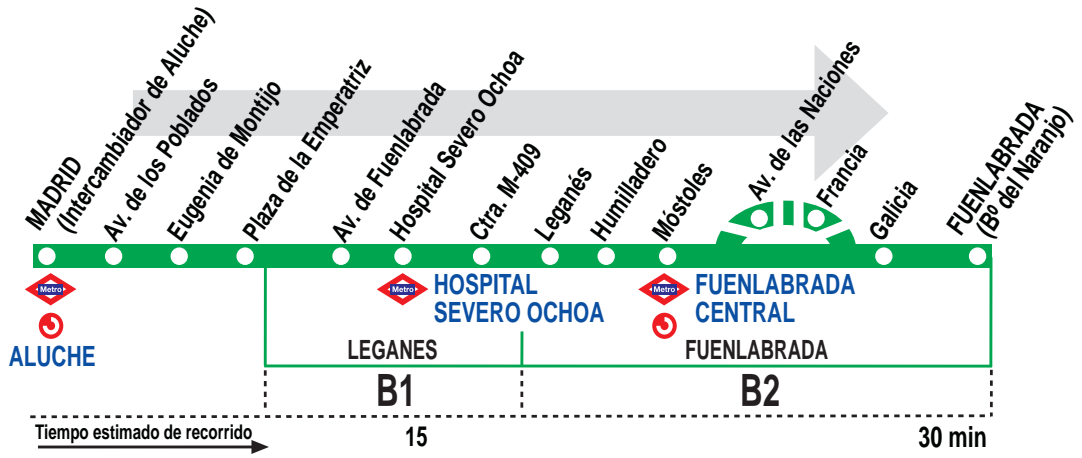

491

Madrid (Aluche) - Fuenlabrada (Bº del Naranjo)

HORARIOS DE SALIDA DE MADRID (Intercambiador de Aluche)

011019

Lunes a viernes laborables

(Vigente de 1 de octubre a 30 de junio)

De	6:02	a	17:40	entre	15 - 20	minutos
De	17:40	a	22:40	entre	13 - 16	minutos
A			23:00*	23:30*	24:00*	

Notas:

* El itinerario de la línea se modifica discurriendo desde la calle de Móstoles por av. de las Naciones y calle Francia.

MA Martín, S.A. C/ Torres Quevedo, 3.
Polígono Industrial Leganés. 28914 MADRID