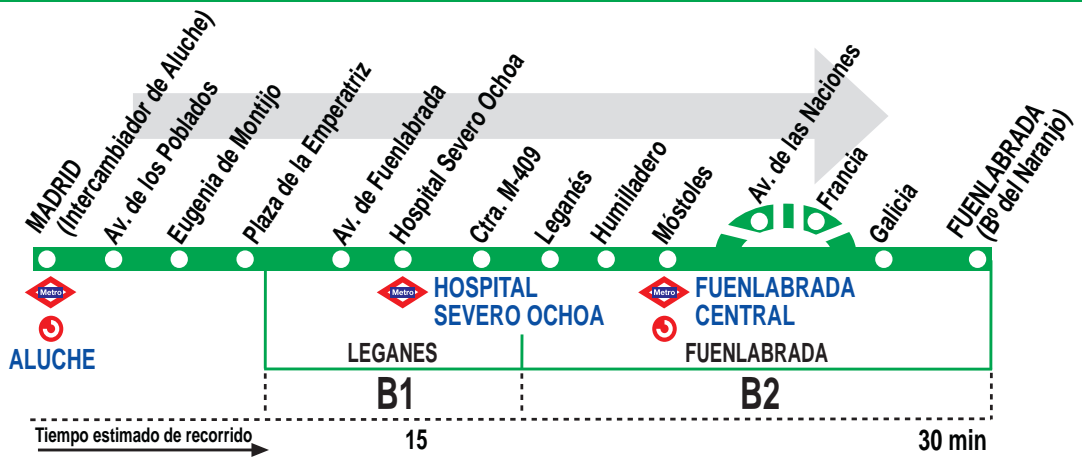

491

Madrid (Aluche) - Fuenlabrada (Bº del Naranjo)

HORARIOS DE SALIDA DE MADRID (Intercambiador de Aluche)

010915

Lunes a viernes laborables

(Vigente de 1 de octubre a 30 de junio)

De	6:02	a	17:40	entre	15 - 20	minutos
De	17:40	a	22:40	entre	13 - 16	minutos
A	23:00*		23:30*		24:00*	

Notas:

* El itinerario de la línea se modifica discurriendo desde la calle de Móstoles por av. de las Naciones y calle Francia.

MA Martín, S.A. C/ Torres Quevedo, 3.
Polígono Industrial Leganés. 28914 MADRID