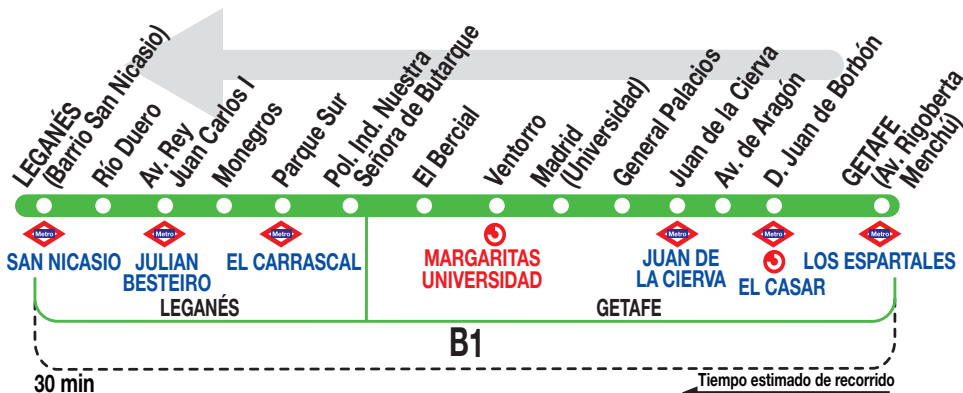

488

Leganés (San Nicasio)

Horarios de salida de Getafe (Avda. Rigoberta Menchú)

021224

Lunes a
viernes
laborables

(Vigente de 1 de septiembre a 15 de julio)

A 6:25 6:47 7:15 7:40

De 8:12 a 22:08 entre 20 - 22 minutos

De 6:20 a 23:15 entre 26 - 35 minutos

(Vigente de 16 de julio a 31 de agosto)

De 6:25 a 23:00 entre 30 - 40 minutos

A 23:20

Domingos
y festivos

(Vigente todo el año)

De 9:00 a 20:00 cada 30 minutos

A 20:40 21:20 22:00 22:45 23:30