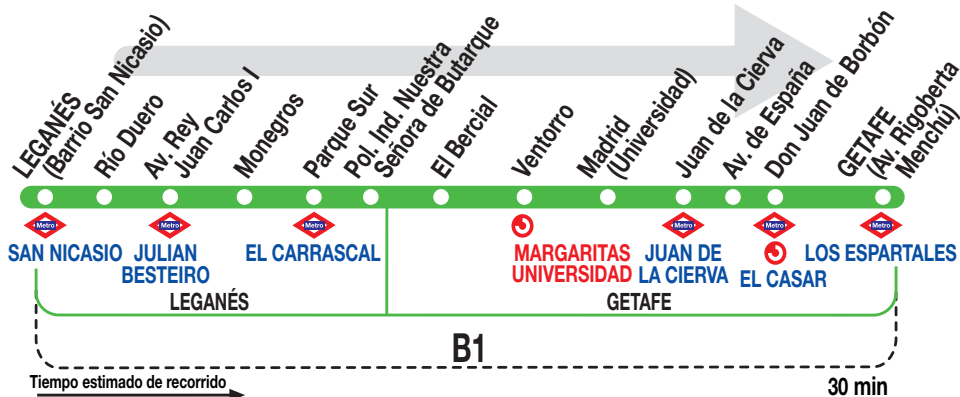

## Getafe (Getafe Norte)

### Horarios de salida de Leganés (Barrio San Nicasio)

021224

Lunes a  
viernes  
laborables

(Vigente de 1 de septiembre a 15 de julio)

De 5:40 a 21:06 entre 14 - 22 minutos

A 21:32 22:10 22:50

(Vigente de 16 de julio a 31 de agosto)