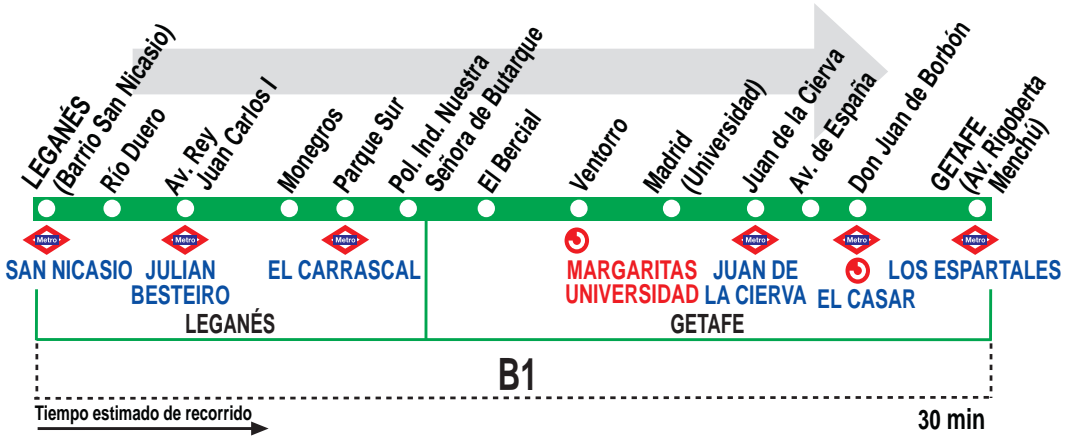

488

Leganés (San Nicasio) - Getafe (Getafe Norte)

HORARIOS DE SALIDA DE LEGANÉS (Barrio San Nicasio)

050914

Lunes a viernes laborables

(Vigente de 1 de septiembre a 15 de julio)

De 5:40 a 22:50 entre 20 - 25 minutos

(Vigente de 16 de julio a 31 de agosto)

De 5:40 a 22:30 entre 30 - 35 minutos

Domingos y festivos

(Vigente todo el año)

De 8:00 a 19:00 cada 30 minutos

A 19:40 20:20 21:00 21:45 22:30