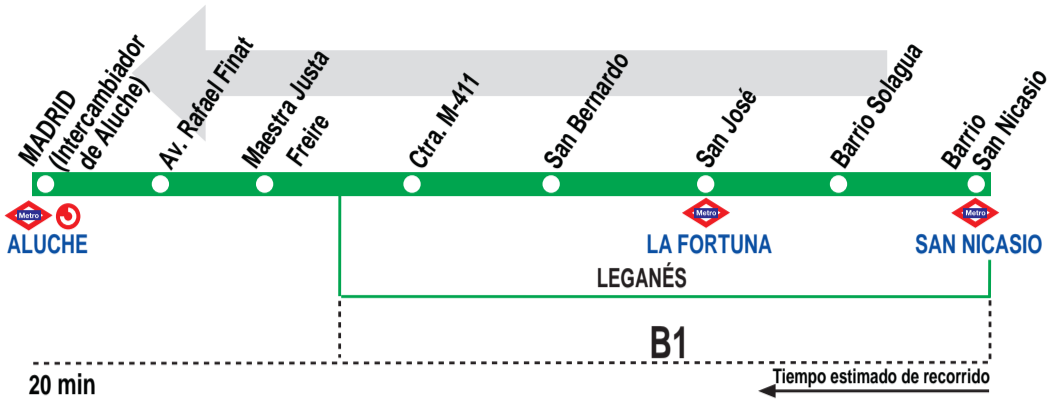

## Leganés (San Nicasio) - Madrid (Aluche)

### HORARIOS DE SALIDA DE LEGANÉS (Barrio San Nicasio)

070120