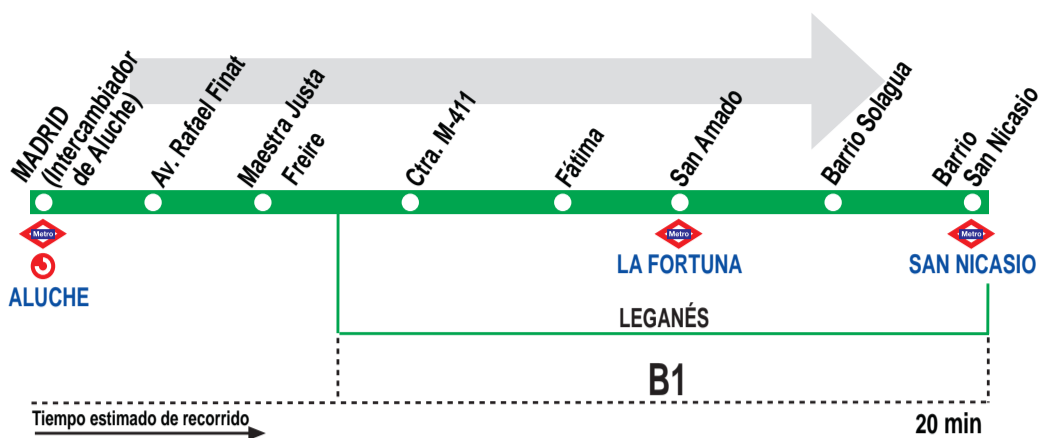

487

Madrid (Aluche) - Leganés (San Nicasio)

HORARIOS DE SALIDA DE MADRID (Intercambiador de Aluche)

070120

Lunes a viernes laborables (Vigente de 1 de septiembre a 15 de julio)

De	6:00	a	8:00	cada 30 minutos
De	8:00	a	23:00	cada 20 minutos
A	23:30		23:55	

De	7:30	a	23:30	cada 32 minutos
A	23:55			

Domingos y festivos (Vigente de 1 a 31 de agosto)

De	7:30	a	22:36	entre 34 - 44 minutos
A	23:05	23:30	23:55	

MA Martín, S.A. C/ Torres Quevedo, 3.
Polígono Industrial Leganés. 28914 MADRID