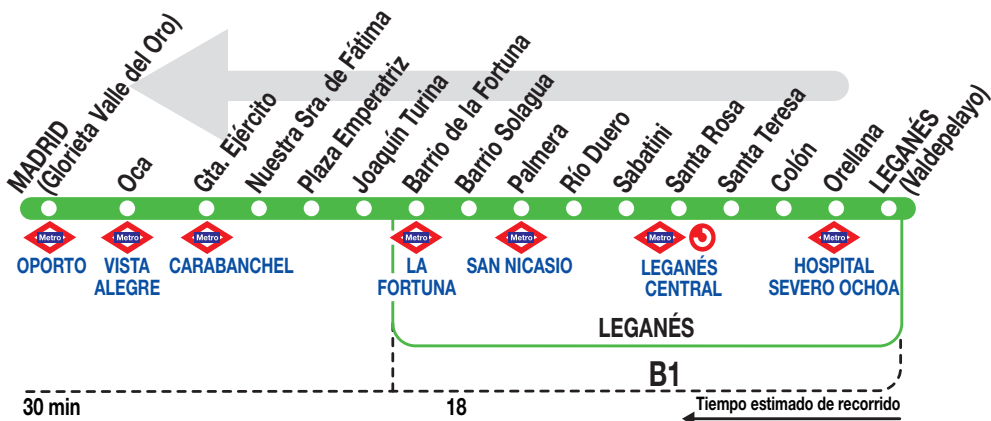

486

Madrid (Oporto)

Horarios de salida de Leganés (Urbanización Valdepe layo)

051118

Lunes a
viernes
laborables

(Vigente de 1 de octubre a 30 de junio)

A 5:30 5:50

De 6:10 a 22:30 entre 10 - 16 minutos

De 7:00 a 23:00 entre 30 - 40 minutos

A 23:30^f

Notas:

^f Hasta el Barrio de la Fortuna.