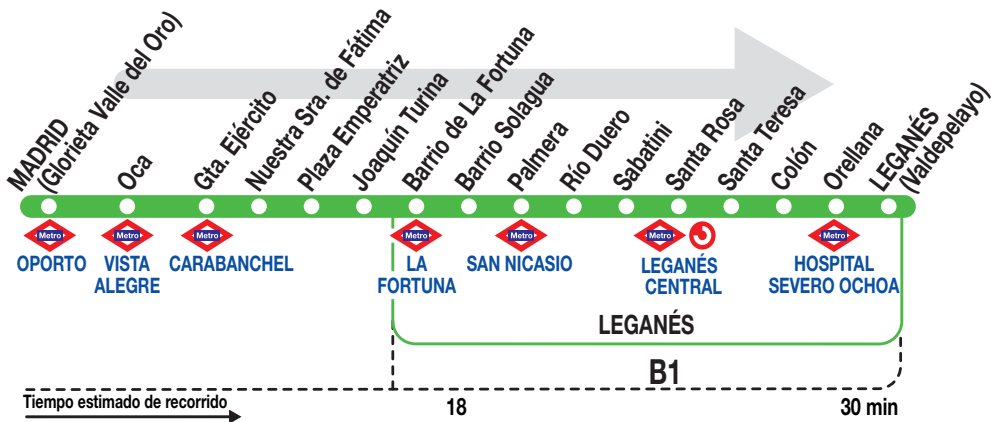

486

Leganés (Valdepeleyo)

Horarios de paso aproximado por Madrid (Gta. Valle del Oro)

021224

**Lunes a
viernes
laborables**

(Vigente de 1 de septiembre a 30 de junio)

		A	6:00^f	6:15^f			
De	6:30	a	22:30	entre 10 - 20 minutos			
		A	23:00	23:40^f	24:00^f		

De	8:00	a	23:00	cada 30 minutos	
		A	24:00^f		

(Vigente de 1 de julio a 31 de agosto)

De	8:00	a	20:30	cada 40 minutos	
De	20:30	a	23:30	cada 30 minutos	
		A	24:00^f		

Notas:

^f Desde el Barrio de La Fortuna hasta Valdepeleyo.