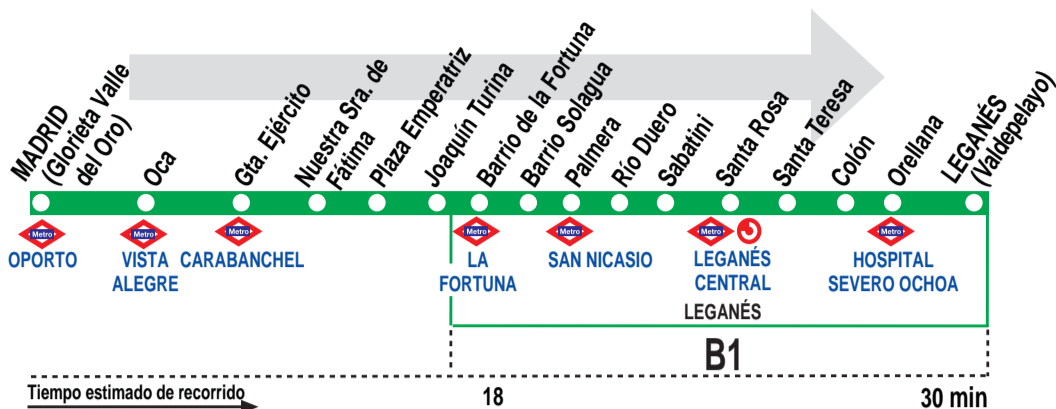

486

Madrid (Oporto) - Leganés (Valdepeelayo)

HORARIOS DE PASO APROXIMADO POR MADRID (Gta. Valle del Oro)

051118

Lunes a viernes laborables

(Vigente de 1 de octubre a 30 de junio)

A	6:00 ^f	6:15 ^f	6:20	6:40
De	7:00	a	23:00	entre 12 - 16 minutos
A	23:40 ^f	24:00 ^f		

De	8:00	a	20:30	cada 40 minutos
De	20:30	a	23:30	cada 30 minutos
A	24:00 ^f			

Notas:

^f Desde el Barrio de la Fortuna hasta Valdepeelayo.

MA Martín, S.A. C/ Torres Quevedo, 3.
Polígono Industrial Leganés. 28914 MADRID