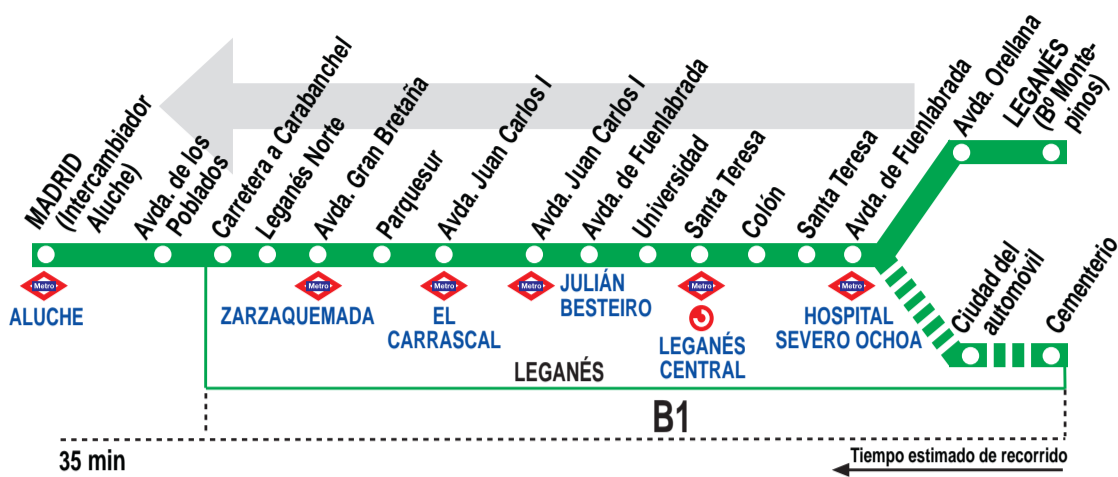

485 Leganés (Norte-Montepinos) - Madrid (Aluche)

HORARIOS DE SALIDA DE LEGANÉS (Bº Montepinos)

020714

Lunes a viernes laborables

(Vigente de 1 de octubre a 30 de junio)

De	6:00	a	20:00	cada 20 minutos
De	20:00	a	22:30	cada 30 minutos