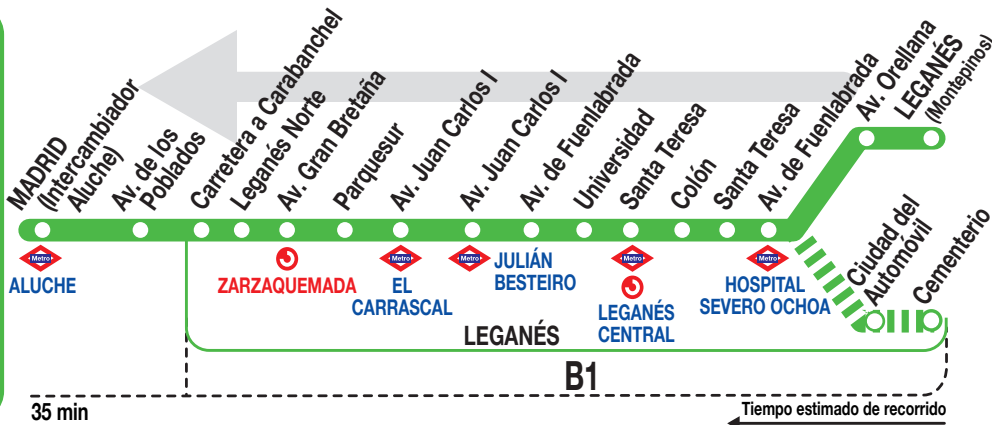

## Madrid (Aluche)

### Horarios de salida de Leganés (B.º Montepinos)

020714

**Lunes a  
viernes  
laborables**

(Vigente de 1 de octubre a 30 de junio)

De 6:00 a 20:00 cada 20 minutos

De 20:00 a 22:30 cada 30 minutos

(Vigente de 1 a 31 de julio y de 1 a 30 de septiembre)