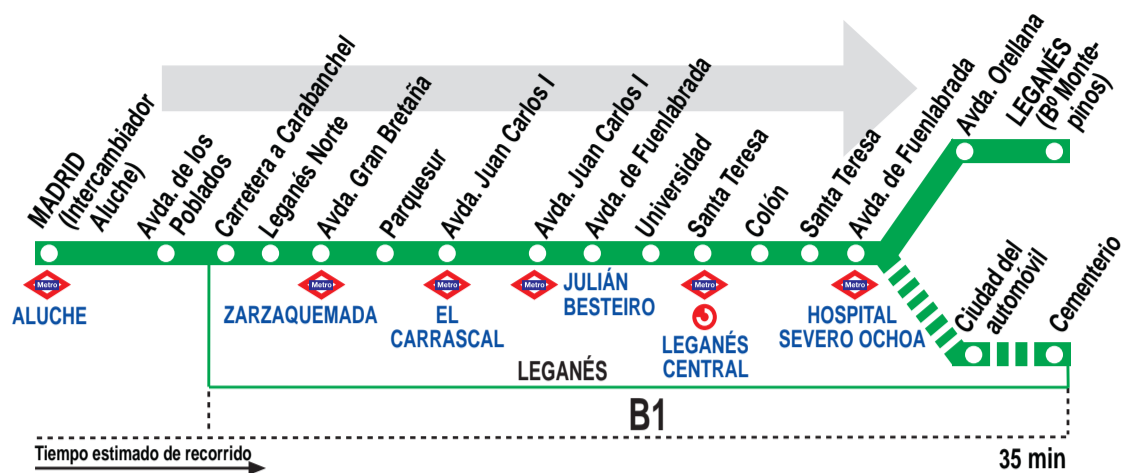

485 Madrid (Aluche) - Leganés (Norte-Montepinos)

HORARIOS DE SALIDA DE MADRID (Intercambiador de Aluche)

020714

Lunes a viernes laborables

(Vigente de 1 de octubre a 30 de junio)

De 7:00 a 21:00 cada 20 minutos
De 21:00 a 23:30 cada 30 minutos

(Vigente de 1 de julio a 15 de septiembre)

De 8:15 a 15:15 entre 52 - 53 minutos
De 16:03 a 22:22 entre 34 - 35 minutos
A 22:57 23:30

SERVICIOS ESPECIALES - PARQUESUR - CIUDAD DEL AUTOMÓVIL - CEMENTERIO