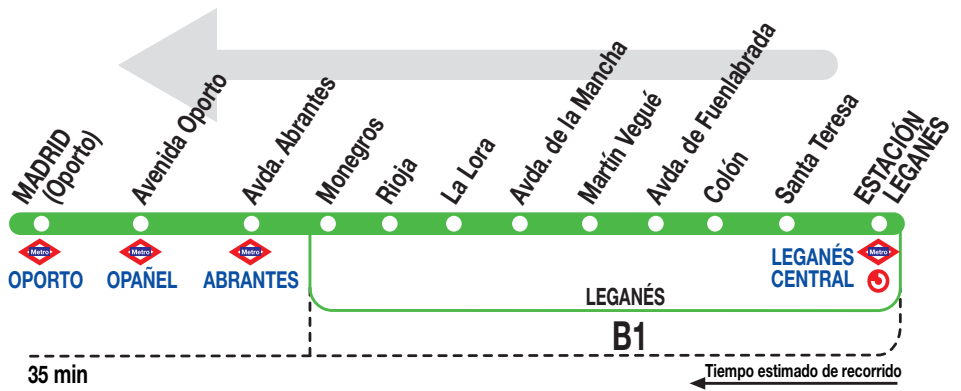

484

Madrid (Oporto)

Horarios de salida de Leganés (Estación FF.CC.)

010714

**Lunes a
viernes
laborables**

(Vigente de 1 de octubre a 30 de junio)

A 6:00 6:02^r

De 6:07 a 21:49 entre 6 - 9 minutos

De 8:50 a 22:45 entre 17 - 20 minutos

A 23:00 23:15 23:30

(Vigente de 16 a 30 de septiembre)

De 6:00 a 7:30 cada 30 minutos

De 7:51 a 23:30 entre 14 - 18 minutos

Notas:

^r Sale de la Calle Rioja.

MA MARTÍN, S.A. C/ Torres Quevedo, 3.
Polígono Industrial Leganés. 28914 MADRID
Tel: 91 688 63 33