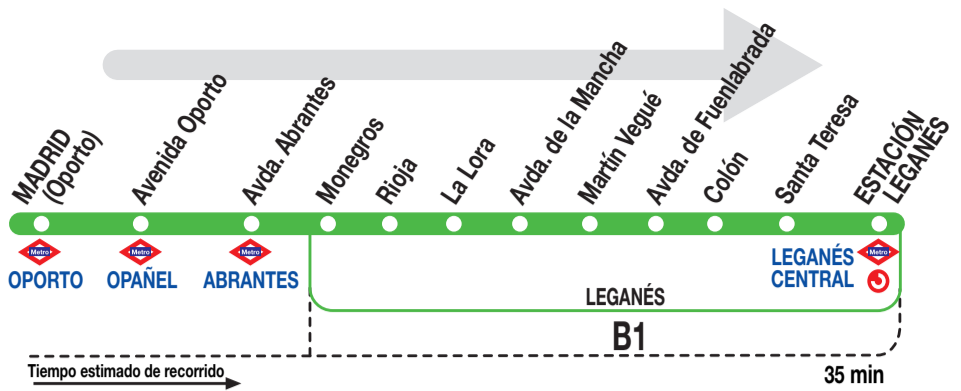

484

Leganés (Estación FF.CC.)

Horarios de paso aproximado por Madrid (Gta. Valle del Oro)

010714

**Lunes a
viernes
laborables**

(Vigente de 1 de octubre a 30 de junio)

De	6:30	a	1:55	entre	6 - 8 minutos
De	22:04	a	24:00	entre	10 - 15 minutos