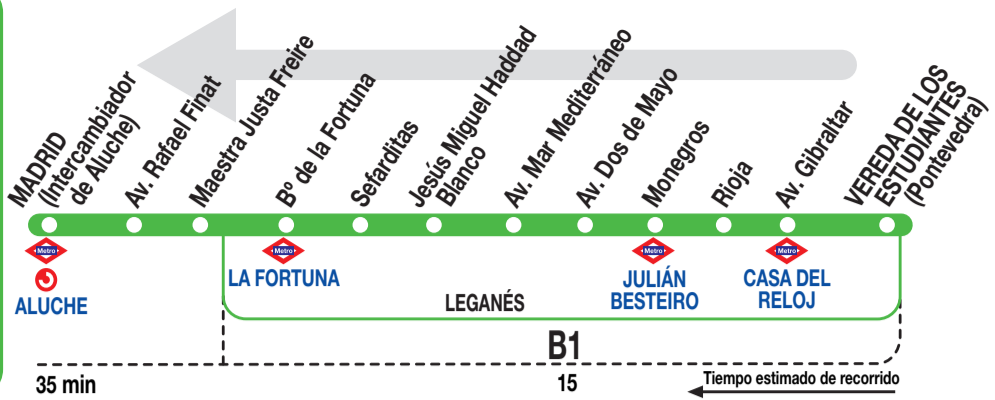

## Madrid (Aluche)

### Horarios de salida de Leganés (Calle de Pontevedra)

070120

**Lunes a  
viernes  
laborables**

(Vigente de 1 de octubre a 30 de junio)

De	5:25	a	12:40	entre	15 - 20 minutos
De	12:55	a	21:30	entre	10 - 15 minutos
De	21:50	a	22:55	entre	20 - 25 minutos