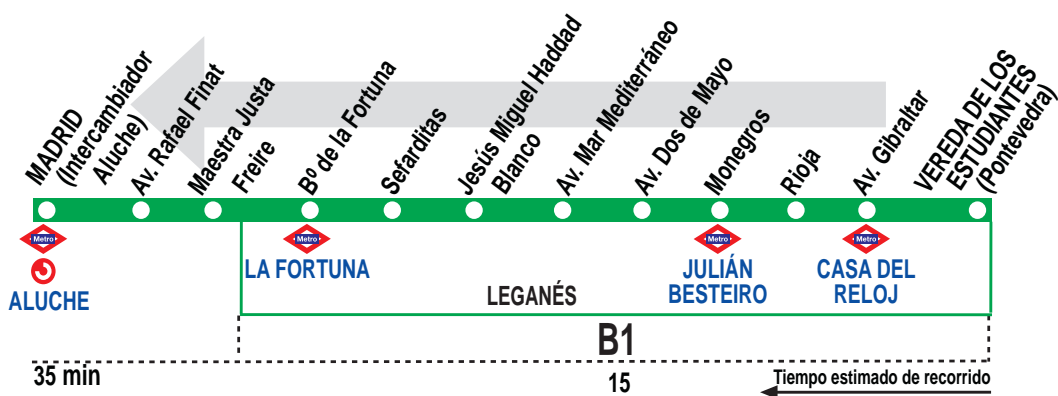

483 Leganés (Vereda de los Estudiantes) - Madrid (Aluche)

HORARIOS DE SALIDA DE LEGANÉS (Calle de Pontevedra)

070120

Lunes a viernes laborables

(Vigente de 1 de octubre a 30 de junio)

De	5:25	a	12:40	entre 15 - 20 minutos
De	12:55	a	21:30	entre 10 - 15 minutos
De	21:50	a	22:55	entre 20 - 25 minutos