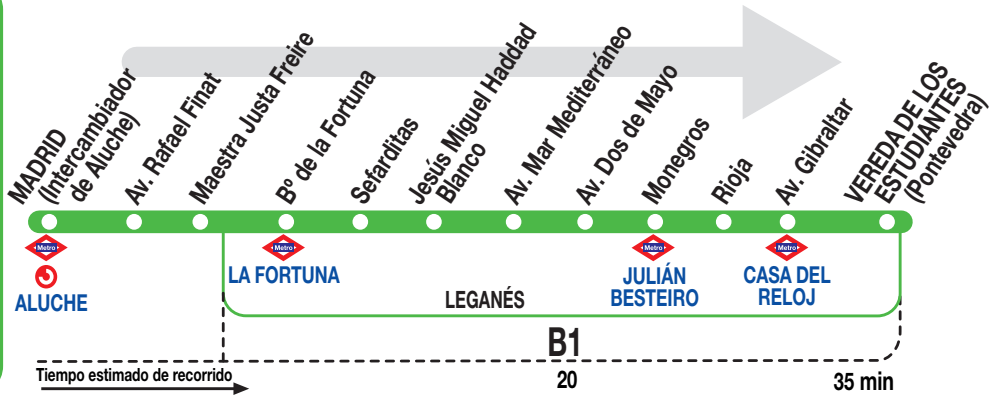

483

Leganés (Vereda de los Estudiantes)

Horarios de salida de Madrid (Intercambiador de Aluche)

070120

Lunes a
viernes
laborables

(Vigente de 1 de octubre a 30 de junio)

De 6:00 a 11:45 entre 15 - 20 minutos
De 12:00 a 22:40 entre 10 - 15 minutos
De 23:00 a 24:00 cada 20 minutos