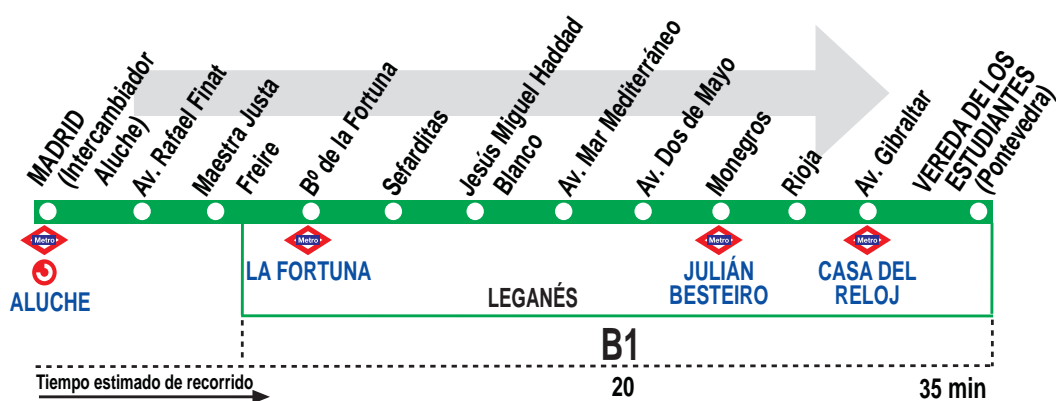

483

Madrid (Aluche) - Leganés (Vereda estudiantes)

HORARIOS DE SALIDA DE MADRID (Intercambiador de Aluche)

070120

Lunes a viernes laborables

(Vigente de 1 de octubre a 30 de junio)

De	6:00	a	11:45	entre	15 - 20 minutos
De	12:00	a	22:40	entre	10 - 15 minutos
De	23:00	a	24:00	cada	20 minutos