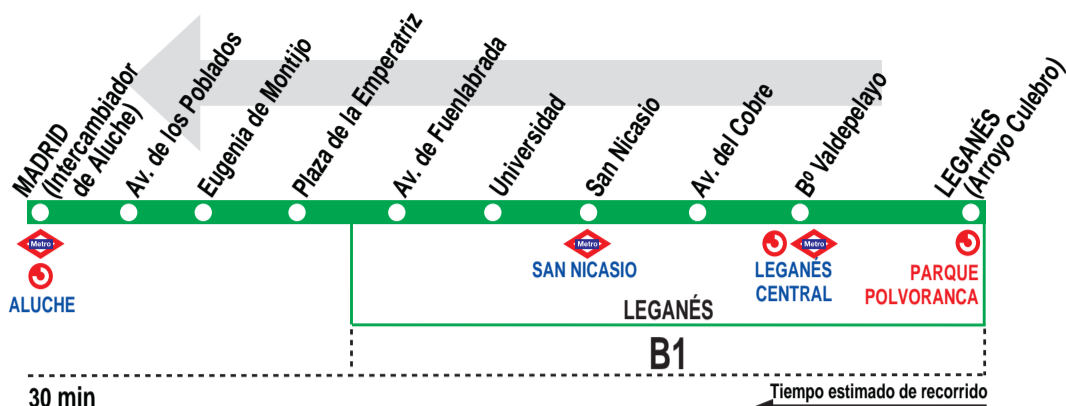

482

Leganés (Arroyo Culebro) - Madrid (Aluche)

HORARIOS DE SALIDA DE LEGANÉS (Arroyo Culebro)

051118

Lunes a viernes laborables

(Vigente de 1 de octubre a 30 de junio)

De 5:30 a 23:00 entre 15 - 22 minutos

Lunes a viernes laborables