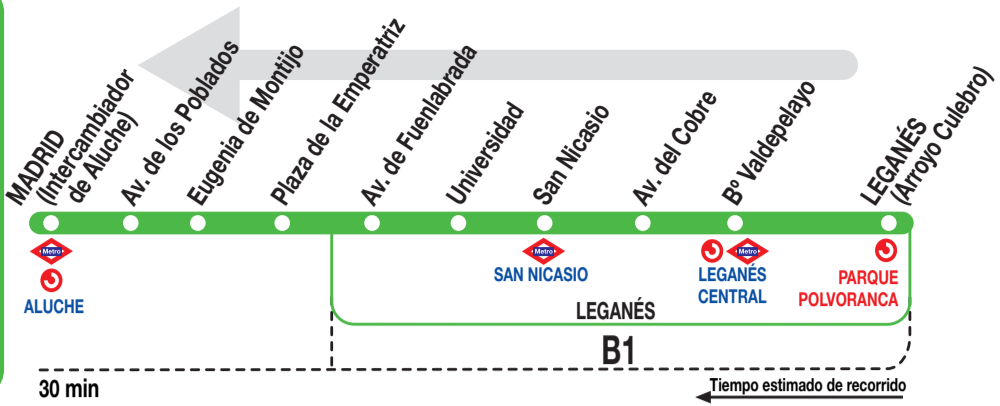

482

Madrid (Aluche)

Horarios de salida de Leganés (Arroyo Culebro)

051118

Lunes a
viernes
laborables

(Vigente de 1 de octubre a 30 de junio)

De 5:30 a 23:00 entre 15 - 22 minutos

(Vigente de 1 a 31 de julio y de 1 a 30 de septiembre)

De 5:30 a 9:17 entre 20 - 27 minutos

De 9:17 a 19:34 entre 20 - 21 minutos

A 20:00 20:20 20:50 21:20 22:00

22:30 23:00

(Vigente agosto)

De 5:30 a 21:00 entre 15 - 30 minutos

A 21:40 22:20 23:00

Sábados
laborables

De 7:30 a 21:00 entre 25 - 35 minutos

A 21:40 22:20 23:00

(Vigente de 1 de julio a 15 de septiembre)

De 7:30 a 14:06 cada 36 minutos

De 14:40 a 21:00 entre 30 - 35 minutos

A 21:40 22:20 23:00

MA MARTÍN, S.A. C/ Torres Quevedo, 3.
Polígono Industrial Leganés. 28914 MADRID
Tel: 91 688 63 33