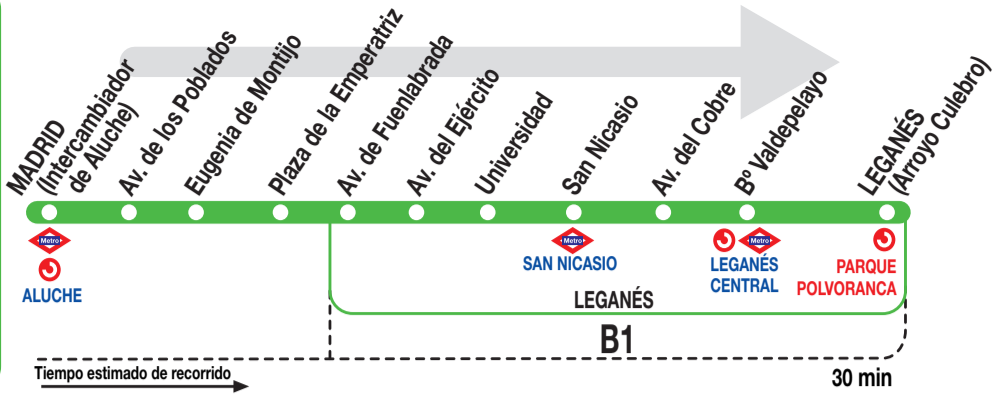

482

Leganés (Arroyo Culebro)

Horarios de salida de Madrid (Intercambiador de Plaza Elíptica)

051118

Lunes a
viernes
laborables

(Vigente de 1 de octubre a 30 de junio)

A 6:10

De 6:40 a 23:30 entre 15 - 22 minutos

A 24:00

(Vigente de 1 a 31 de julio y de 1 a 30 de septiembre)

De 6:10 a 9:26 entre 20 - 30 minutos

De 9:26 a 21:10 entre 19 - 21 minutos

A 21:40 22:10 22:50 23:30 24:00

(Vigente agosto)

De 6:10 a 22:00 entre 20 - 30 minutos