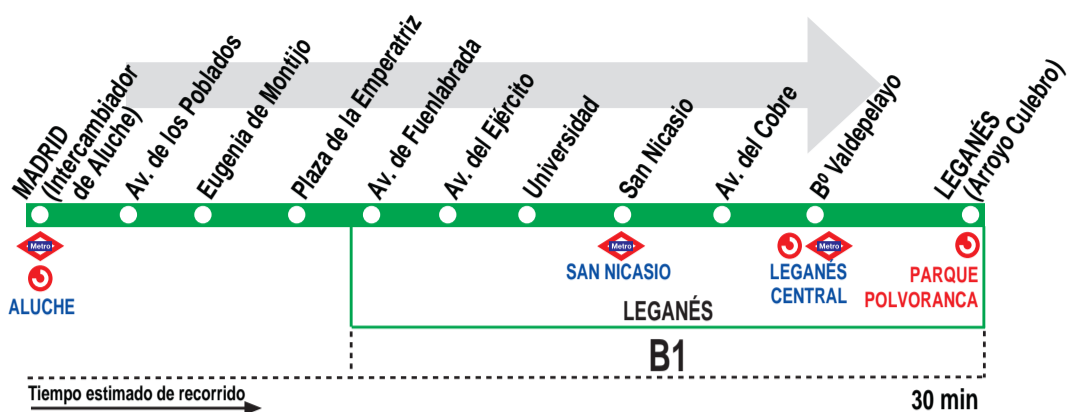

482

Madrid (Aluche) - Leganés (Arroyo Culebro)

HORARIOS DE SALIDA DE MADRID (Intercambiador de Aluche)

051118

Lunes a viernes laborables

(Vigente de 1 de octubre a 30 de junio)

A	6:10			
De	6:40	a	23:30	entre 15 - 22 minutos
A	24:00			