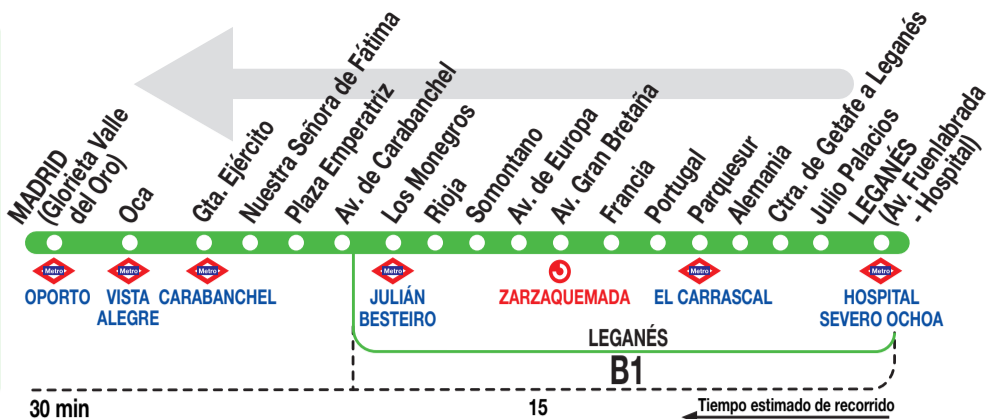

481

Madrid (Oporto)

Horarios de salida de Leganés (Avenida Fuenlabrada - Hospital)

010320

**Lunes a
viernes
laborables**

(Vigente de 1 de septiembre a 15 de julio)

De 5:20 a 23:20 entre 15 - 20 minutos

(Vigente de 16 de julio a 31 de agosto)

De 5:20 a 21:15 entre 19 - 25 minutos

A 21:45 22:10 22:35 23:00 23:20

**Sábados
laborables**

(Vigente de 1 de septiembre a 15 de julio)

De 5:30 a 21:00 entre 23 - 37 minutos

A 21:40 22:20 23:00

(Vigente de 16 de julio a 31 de agosto)

De 5:30 a 22:00 entre 31 - 35 minutos

A 22:30 23:00

**Domingos
y festivos**

(Vigente de 1 de septiembre a 15 de julio)

De 7:20 a 21:20 cada 28 minutos

A 21:40 22:00 22:30 23:00

(Vigente de 16 de julio a 31 de agosto)