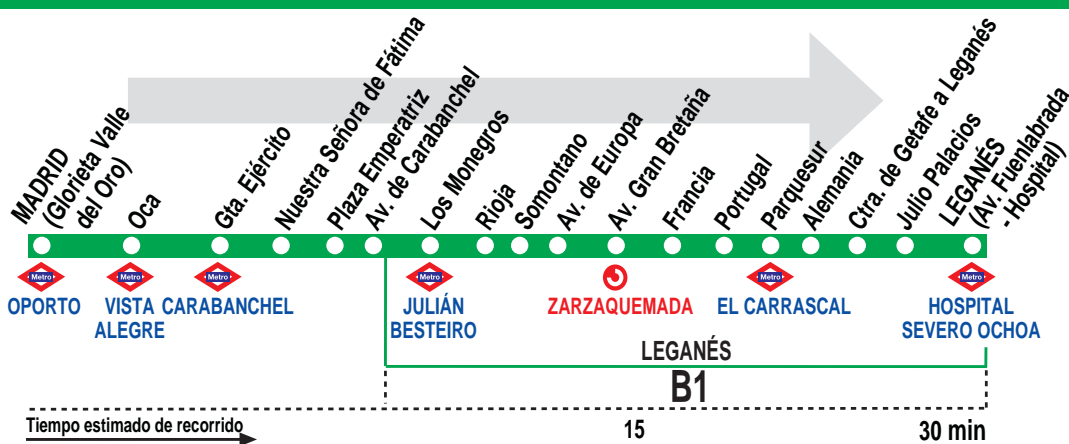

# 481 Madrid (Oporto) - Leganés (Parquesur-Hospital)

## HORARIOS DE PASO APROXIMADO POR MADRID (Gta. Valle del Oro)

010320

Lunes a viernes laborables

(Vigente de 1 de septiembre a 15 de julio)

De 6:00 a 24:00 entre 15 - 20 minutos

Lunes a viernes laborables

(Vigente de 16 de julio a 31 de agosto)