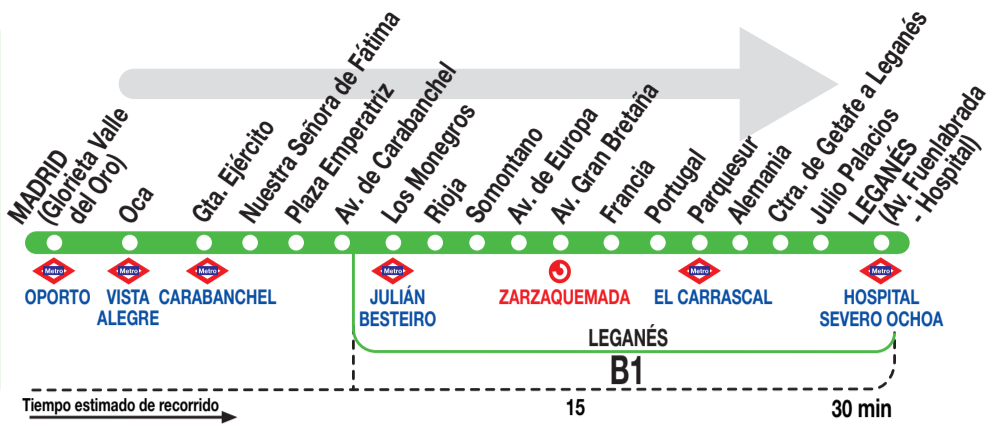

## Leganés (Parquesur-Hospital)

### Horarios de paso aproximado por Madrid (Glorieta Valle del Oro)

010320

**Lunes a  
viernes  
laborables**

(Vigente de 1 de septiembre a 15 de julio)

De 6:00 a 24:00 entre 15 - 20 minutos

(Vigente de 16 de julio a 31 de agosto)