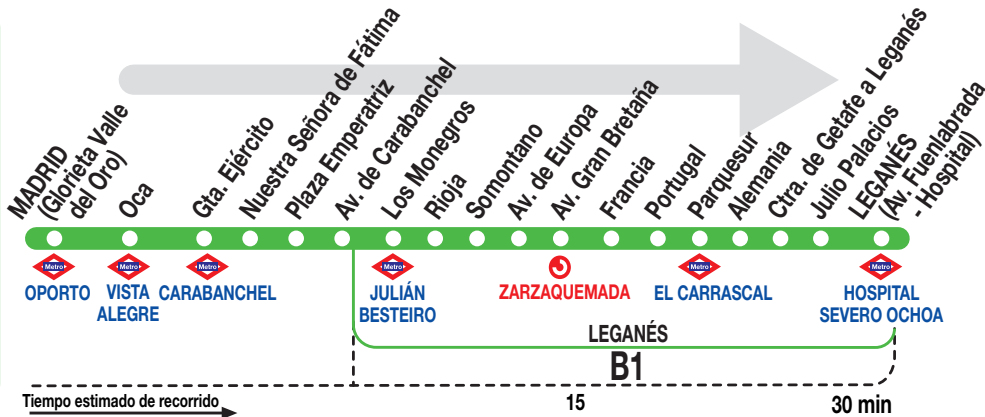

## Leganés (Parquesur-Hospital)

### Horarios de paso aproximado por Madrid (Glorieta Valle del Oro)

021224

Lunes a  
viernes  
laborables

(Vigente de 1 de septiembre a 15 de julio)

	A	6:00	6:20	6:50	
De	7:15	a	21:31	entre	15 - 23 minutos
A	21:59		22:23	22:51	23:21 24:00