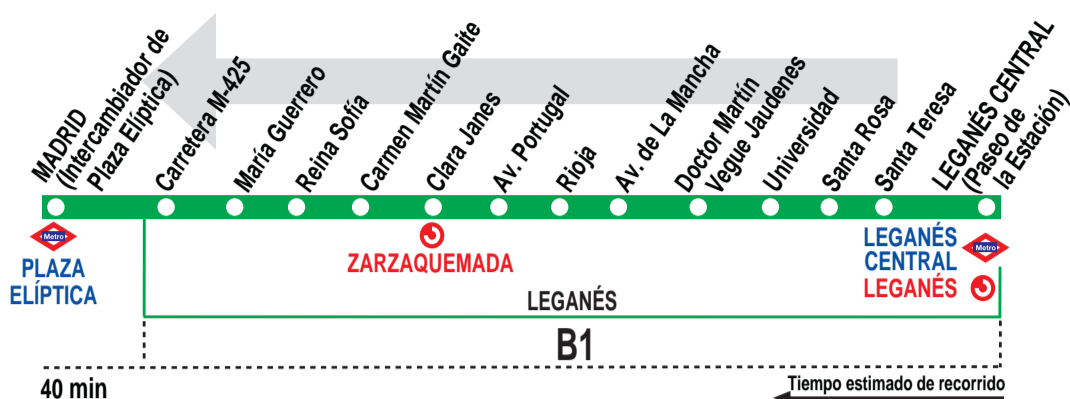

480 Leganés (Leganés Central) - Madrid (Plaza Elíptica)

HORARIOS DE SALIDA DE LEGANÉS (Paseo de la Estación)

240614

Lunes a viernes laborables

(Vigente de 1 de octubre a 30 de junio)

De	6:00	a	9:15	cada	13	minutos
De	9:15	a	12:00	cada	15	minutos
De	12:20	a	15:55	entre	15 - 20	minutos
De	16:15	a	21:15	cada	15	minutos
De	21:00	a	22:20	cada	20	minutos
A			22:50		23:20	