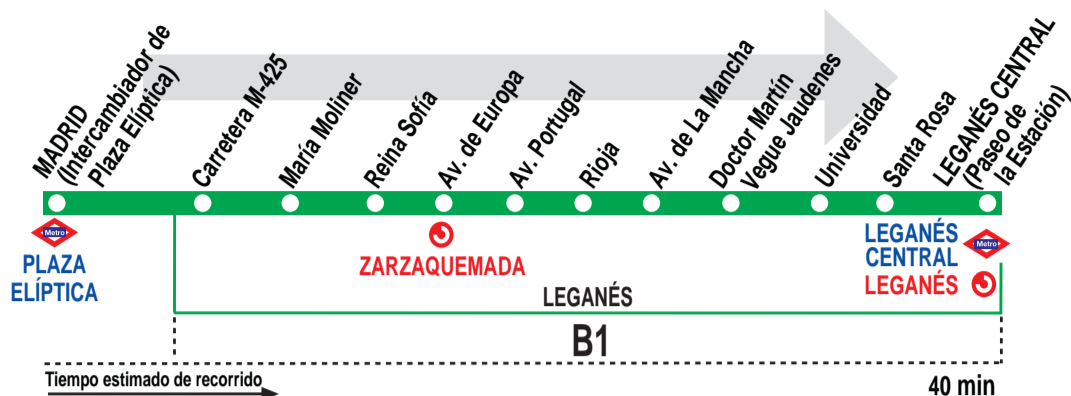

480 Madrid (Plaza Elíptica) - Leganés (Leganés Central)

HORARIOS DE SALIDA DE MADRID (Intercambiador de Plaza Elíptica)

240614

Lunes a viernes laborables

(Vigente de 1 de octubre a 30 de junio)

De	6:46	a	10:01	cada	13	minutos
De	10:16	a	17:00	entre	15 - 20	minutos
De	17:00	a	22:00	cada	15	minutos
De	22:00	a	23:00	cada	20	minutos
	A		23:30		24:00	

Domingos y festivos

(Vigente de 1 de julio a 15 de septiembre)

De	8:15	a	15:40	cada	45	minutos
De	16:15	a	24:00	entre	30 - 40	minutos

MA Martín, S.A. C/ Torres Quevedo, 3.
Polígono Industrial Leganés. 28914 MADRID