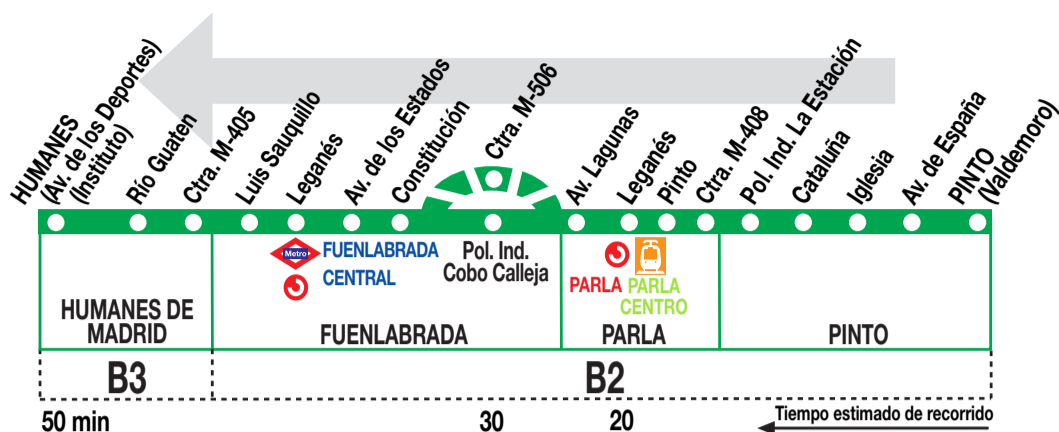

471

Pinto - Parla Fuenlabrada - Humanes

HORARIOS DE SALIDA DE PINTO (Calle Valdemoro)

010820

Lunes a viernes laborables

(Vigente de 1 de septiembre a 31 de julio)

6:	7:	8:	9:	10:	11:	12:	13:	14:	15:	16:	17:	18:	19:	20:	21:	22:	23:
05	05	10 ⁱ	13	05	23	15	07	25	17	09	01	19	11	03	20 ⁿ	25 ⁿ	00 ⁿ
35	30	21	20 ^P	31	49	41	33	51	43	35	27	45	37	29 ⁿ	45 ⁿ	35 ⁿ	
	55	47	39	57			59				53			55 ⁿ			

Notas:

ⁱ Humanes de Madrid a institutos.

ⁿ Sin paso por Polígono Industrial Cobo Calleja.

^P Desde Parla a polígonos.