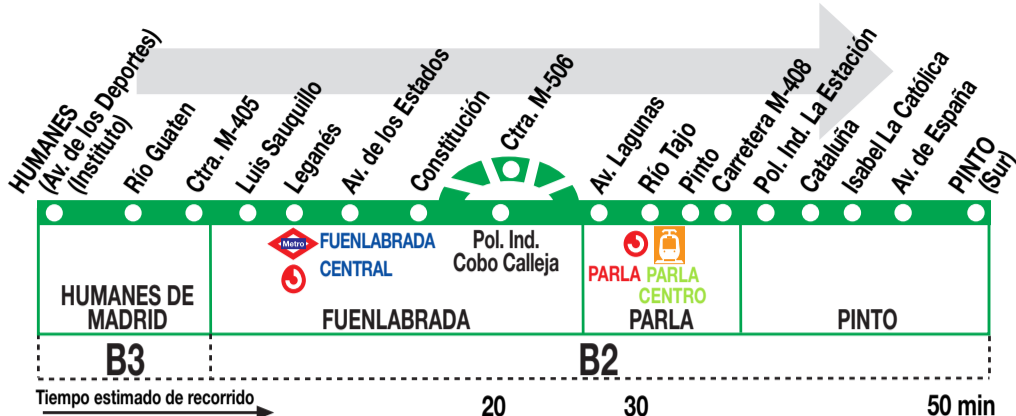

471

Humanes - Fuenlabrada - Parla - Pinto

HORARIOS DE SALIDA DE HUMANES DE MADRID (Instituto de Humanes)

010820

Lunes a viernes laborables

(Vigente de 1 de septiembre a 31 de julio)

5:	6:	7:	8:	9:	10:	11:	12:	13:	14:	15:	16:	17:	18:	19:	20:	21:	22:	23:
40	10 ^f 10 30 55	05 ^h 20 40	00 20 40	00 26 52	18 44	10 36	02 28 54	20 46	12 38	04 30 56	22 48	14 40	06 32 58	24 50	15 40 ⁿ	05 ⁿ 30 ⁿ 55 ⁿ	25 ⁿ	00 ⁿ

Lunes a viernes laborables

(Vigente agosto)

5:	6:	7:	8:	9:	10:	11:	12:	13:	14:	15:	16:	17:	18:	19:	20:	21:	22:	23:
40	05 30 55	20 45	10 35	00 30	00 30	00 30	00 30	00 30	00 30	00 30	00 30	00 30	00 30	00 30	00 25 ⁿ 50 ⁿ	15 ⁿ 40 ⁿ	05 ⁿ 30 ⁿ	00 ⁿ