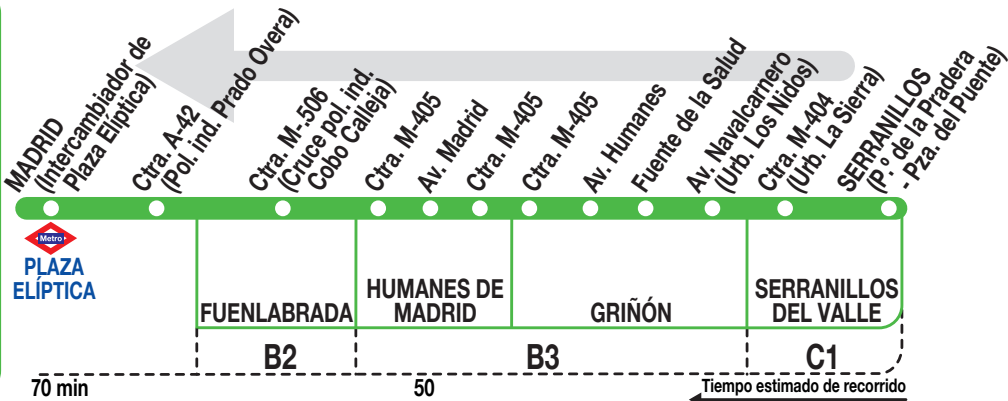

470

Madrid (Plaza Elíptica)

Horarios de salida de Serranillos del Valle (P.º de la Pradera)

011024

Lunes a
viernes
laborables

(Vigente todo el año)

A 6:20 8:20 10:20 12:20 14:20 16:20 18:20 20:20

Notas

Sábados laborables, domingos y festivos sin servicio.

En la parada Ctra. A-42 (pol. ind. Prado Overa) sólo se permite el descenso de viajeros.

AV AVANZA MOVILIDAD INTEGRAL, S.L.
Calle San Norberto, 48. 28021 MADRID
madrid.avanzagrupo.com