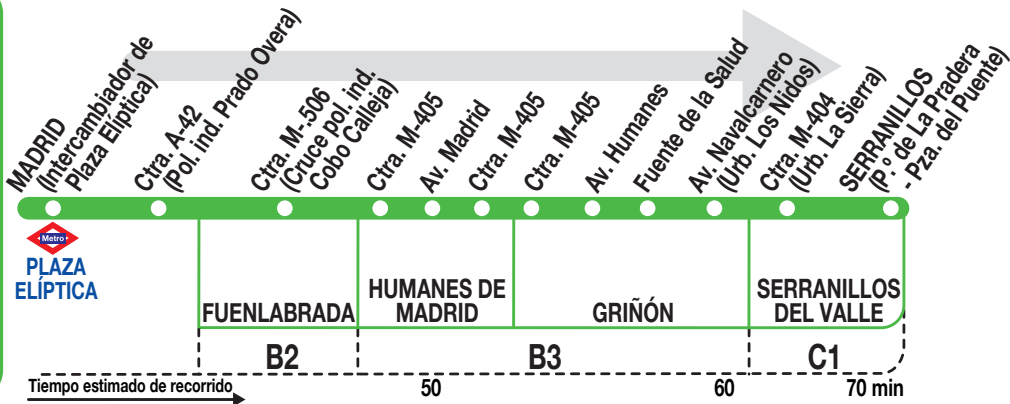

## Humanes - Griñón - Serranillos

### Horarios de salida de Madrid (Intercambiador de Plaza Elíptica)

011024

Lunes a  
viernes  
laborables

(Vigente todo el año)

A 7:20 9:20 11:20 13:20 15:20 17:20 19:20 21:20

Notas

Sábados laborables, domingos y festivos sin servicio.

En la parada Ctra. A-42 (pol. ind. Prado Overa) sólo se permite la subida de viajeros.

**AV** AVANZA MOVILIDAD INTEGRAL, S.L.  
Calle San Norberto, 48. 28021 MADRID  
madrid.avanzagrupo.com

Tel: 900 922 798