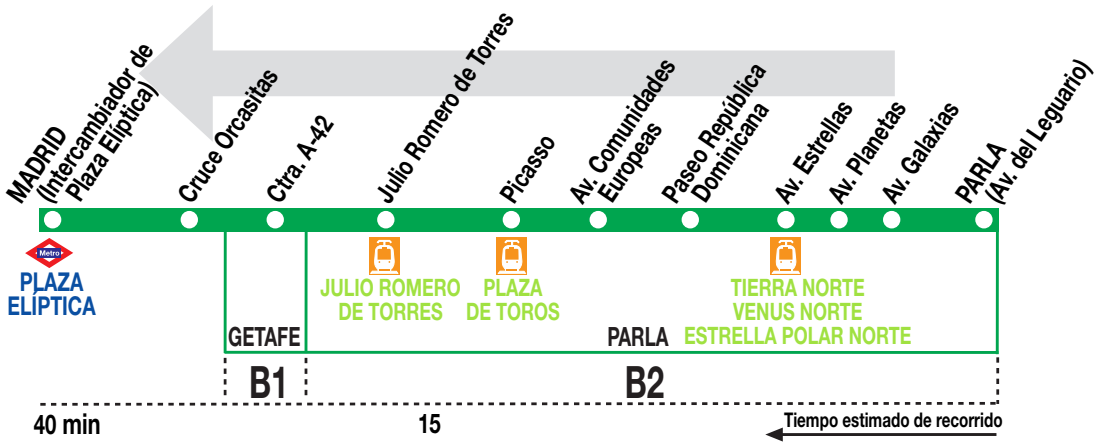

469

Parla (Parla Este) - Madrid (Plaza Elíptica)

HORARIOS DE SALIDA DE PARLA (Parla Este, av. del Leguario)

110614

(Vigente todo el año)

Lunes a viernes laborables

De 6:10 a 22:05 entre 35 - 50 minutos

Sábados laborables, domingos y festivos

De 6:10 a 11:35 entre 45 - 50 minutos

De 12:30 a 21:30 cada hora

AV AVANZA MOVILIDAD INTEGRAL, S.L.
Calle San Norberto, 48. 28021 MADRID

Tel: 900 922 798
madrid.avanzagrupo.com