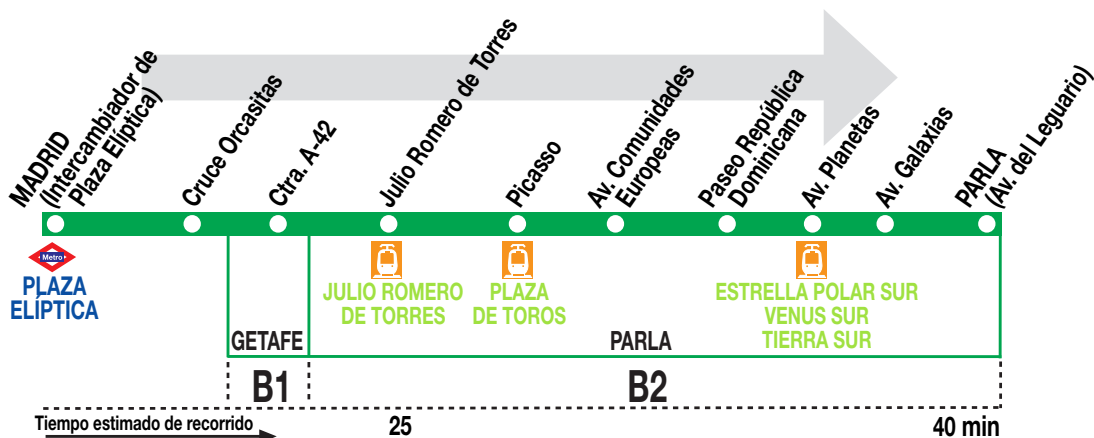

## Madrid (Plaza Elíptica) - Parla (Parla Este)

### HORARIOS DE SALIDA DE MADRID (Intercambiador de Plaza Elíptica)

110614

(Vigente todo el año)

Lunes a viernes laborables

De 7:00 a 22:50 entre 35 - 50 minutos

Sábados laborables, domingos y festivos

De 6:55 a 11:35 entre 45 - 50 minutos