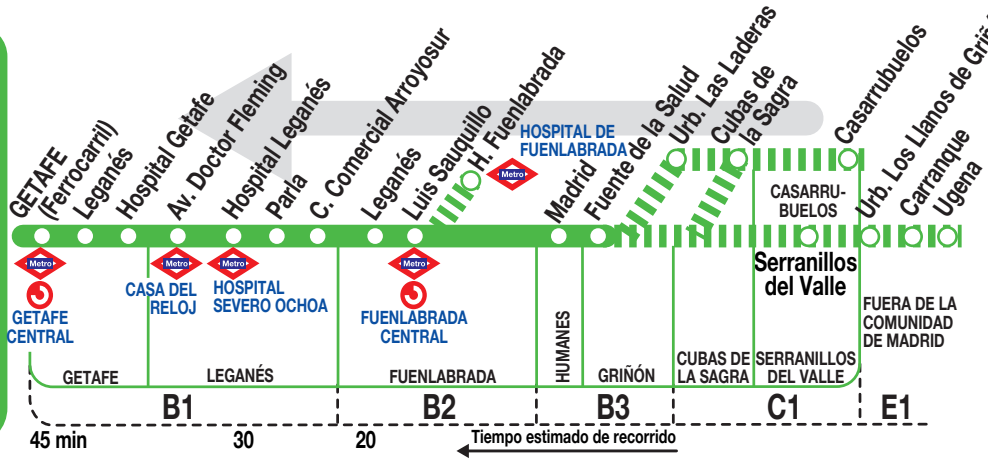

468

Getafe

011024

Horarios de salida de Griñón

(Vigente de 1 de septiembre a 31 de julio)

6:	7:	8:	9:	10:	11:	12:	13:	14:	15:	16:	17:	18:	19:	20:	21:	22:	23:
10	05 ^u	38 ^l	10 ^u	14 ^u	10	22 ^u	10	30 ^u	02 ^l	06 ^c	10 ^c	14 ^l	18 ^c	22 ^c	26 ^l	30 ^c	00 ^u
25 ^c	34 ^c	54	42 ^c	46 ^c	18 ^u	54 ^c	26 ^u		34 ^u	38 ^u	42 ^u	46 ^u	50 ^u	54 ^u	58 ^u		
46 ^u	55 ^u				50 ^l		58 ^c		40 ^s								

Servicio Griñón - Hospital de Fuenlabrada De 9:30 a 14:30 cada hora
A 20:30 21:30

Servicio Casarrubuelos - Cubas - Hospital de Fuenlabrada A 6:55 8:35 16:15
17:55 19:35 23:15

(Vigente agosto)

6:	7:	8:	9:	10:	11:	12:	13:	14:	15:	16:	17:	18:	19:	20:	21:	22:	23:
10	34 ^c	06 ^u	10 ^u	14 ^u	18 ^u	22 ^u	26 ^u	30 ^u	02 ^l	06 ^c	10 ^c	14 ^l	18 ^c	22 ^c	26 ^l	30 ^c	00 ^u
25 ^c		38 ^l	42 ^c	46 ^c	50 ^l	54 ^c	58 ^c		34 ^u	38 ^u	42 ^u	46 ^u	50 ^u	54 ^u	58 ^u		
50 ^u																	

Servicio Griñón - Hospital de Fuenlabrada De 7:00 a 13:00 cada hora.
A 14:05 15:05.
De 16:00 a 23:00 cada hora.

(Vigente todo el año)

6:	7:	8:	9:	10:	11:	12:	13:	14:	15:	16:	17:	18:	19:	20:	21:	22:
30	00 ^u	30 ^u	15 ^c	00 ^u	30 ^u	15 ^c	00 ^u	30 ^u	15 ^c	00 ^u	30 ^u	15 ^c	00 ^u	30 ^u	15 ^c	00 ^u
	45 ^c			45 ^c		45 ^c		45 ^c		45 ^c		45 ^c		45 ^c		30 ^c

Notas

- ^c Procede de Casarrubuelos (30 minutos antes).
- ^u Procede de Ugena (30 minutos antes), sin paso por el C. C. Arroyosur (Leganés).
- ^l Procede de Casarrubuelos (30 minutos antes), por Urbanización Las Laderas.
- ^s Procede de Serranillos del Valle (10 minutos antes).