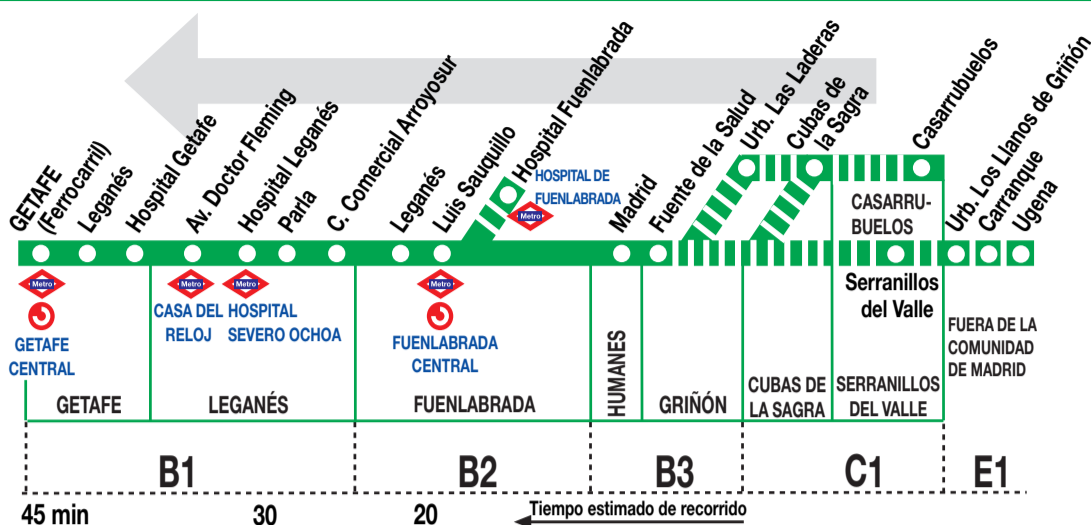

468 Serranillos/Casarrubuelos - Griñón - Getafe

HORARIOS DE SALIDA DE GRIÑÓN

010721

Lunes a viernes laborables

(Vigente del 1 de septiembre a 30 de junio)

6:	7:	8:	9:	10:	11:	12:	13:	14:	15:	16:	17:	18:	19:	20:	21:	22:	23:
10 25 ^c 46 ^u	05 ^u 34 ^c	06 ^u 38 ^l 54	10 ^u 42 ^c	14 ^u 46 ^c	10 18 ^u 50 ^l	22 ^u 54 ^c	10 26 ^u 58 ^c	30 ^u	02 ^l 34 ^u	06 ^c 38 ^u	10 ^c 42 ^u	14 ^l 46 ^u	18 ^c 50 ^u	22 ^c 54 ^u	26 ^l 58 ^u	30 ^c	00 ^u

Servicio Griñón - Hospital de Fuenlabrada
De 7:00 a 13:00 cada hora
A 14:05 15:05
De 16:00 a 23:00 cada hora

Lunes a viernes laborables

(Vigente julio)

6:	7:	8:	9:	10:	11:	12:	13:	14:	15:	16:	17:	18:	19:	20:	21:	22:	23:
10 25 ^c 46 ^u	05 ^u 34 ^c	06 ^u 38 ^l 54	10 ^u 42 ^c	14 ^u 46 ^c	10 18 ^u 50 ^l	22 ^u 54 ^c	26 ^u 58 ^c	30 ^u	02 ^l 34 ^u	06 ^c 38 ^u	10 ^c 42 ^u	14 ^l 46 ^u	18 ^c 50 ^u	22 ^c 54 ^u	26 ^l 58 ^u	30 ^c	00 ^u

Servicio Griñón - Hospital de Fuenlabrada
De 7:00 a 13:00 cada hora
A 14:05 15:05
De 16:00 a 23:00 cada hora

Lunes a viernes laborables

(Vigente agosto)

6:	7:	8:	9:	10:	11:	12:	13:	14:	15:	16:	17:	18:	19:	20:	21:	22:	23:
10 25 ^c 46 ^u	34 ^c	06 ^u 38 ^l 54	10 ^u 42 ^c	14 ^u 46 ^c	18 ^u 50 ^l	22 ^u 54 ^c	26 ^u 58 ^c	30 ^u	02 ^l 34 ^u	06 ^c 38 ^u	10 ^c 42 ^u	14 ^l 46 ^u	18 ^c 50 ^u	22 ^c 54 ^u	26 ^l 58 ^u	30 ^c	00 ^u

Notas:

^c Procede de Casarrubuelos (30 minutos antes).

^u Procede de Ugena (30 minutos antes).

^l Procede de Casarrubuelos (30 minutos antes), por urbanización Las Laderas.