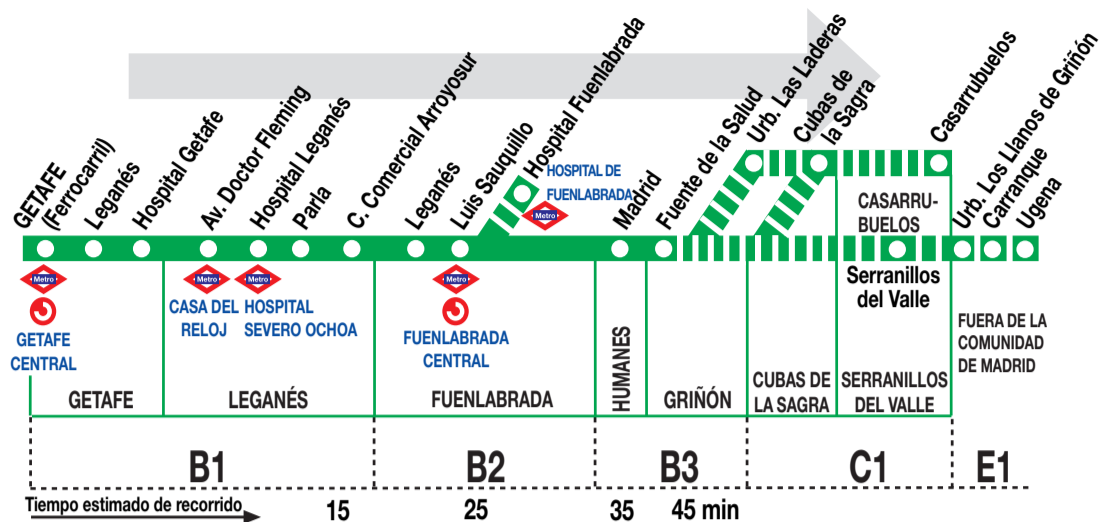

468 Getafe - Griñón - Casarrubuelos/Serranillos

HORARIOS DE SALIDA DE GETAFE (LOS ESPARTALES) (Calle Ferrocarril)

010721

Lunes a viernes laborables

(Vigente del 1 de septiembre a 30 de junio)

5:	6:	7:	8:	9:	10:	11:	12:	13:	14:	15:	16:	17:	18:	19:	20:	21:	22:	23:
50 ^c	10 ^u 32 ^l	04 ^u 36 ^c 52	08 ^u 40 ^c	12 ^u 44 ^l	05 16 ^u 48 ^c	20 ^u 52 ^c	10 24 ^u 56 ^l	28 ^u 58 ^c	11 ^s 30 ^u	04 ^c 36 ^u	08 ^l 40 ^u	12 ^c 44 ^u	16 ^c 48 ^u	20 ^l 52 ^u	24 ^c 56 ^u	28 ^c	00 ^u 30 ^l	00

Servicio Hospital de Fuenlabrada - Griñón De 7:35 a 22:35 cada hora

Lunes a viernes laborables

(Vigente julio)

5:	6:	7:	8:	9:	10:	11:	12:	13:	14:	15:	16:	17:	18:	19:	20:	21:	22:	23:
50 ^c	10 ^u 32 ^l	04 ^u 36 ^c 52	08 ^u 40 ^c	12 ^u 44 ^l	05 16 ^u 48 ^c	20 ^u 52 ^c	24 ^u 56 ^l	28 ^u 58 ^c	11 ^s 30 ^u	04 ^c 36 ^u	08 ^l 40 ^u	12 ^c 44 ^u	16 ^c 48 ^u	20 ^l 52 ^u	24 ^c 56 ^u	28 ^c	00 ^u 30 ^l	00

Servicio Hospital de Fuenlabrada - Griñón De 7:35 a 22:35 cada hora

Lunes a viernes laborables

(Vigente agosto)

6:	7:	8:	9:	10:	11:	12:	13:	14:	15:	16:	17:	18:	19:	20:	21:	22:	23:
00 ^u 32 ^l	04 ^u 36 ^c	08 ^u 40 ^c	12 ^u 44 ^l	16 ^u 48 ^c	20 ^u 52 ^c	24 ^u 56 ^l	28 ^u 58 ^c	30 ^u	04 ^c 36 ^u	08 ^l 40 ^u	12 ^c 44 ^u	16 ^c 48 ^u	20 ^l 52 ^u	24 ^c 56 ^u	28 ^c	00 ^u 30 ^l	00

Servicio Hospital de Fuenlabrada - Griñón De 7:35 a 22:35 cada hora

Sábados laborables, domingos y festivos

(Vigente todo el año)

6:	7:	8:	9:	10:	11:	12:	13:	14:	15:	16:	17:	18:	19:	20:	21:	22:	23:
00 ^c 30 ^u	20 ^c	00 ^u 45 ^c	30 ^u	15 ^c	00 ^u 45 ^c	30 ^u	15 ^c	00 ^u 45 ^c	30 ^u	15 ^c	00 ^u 45 ^c	30 ^u	15 ^c	00 ^u 45 ^c	35 ^u	30 ^c	00 ^u