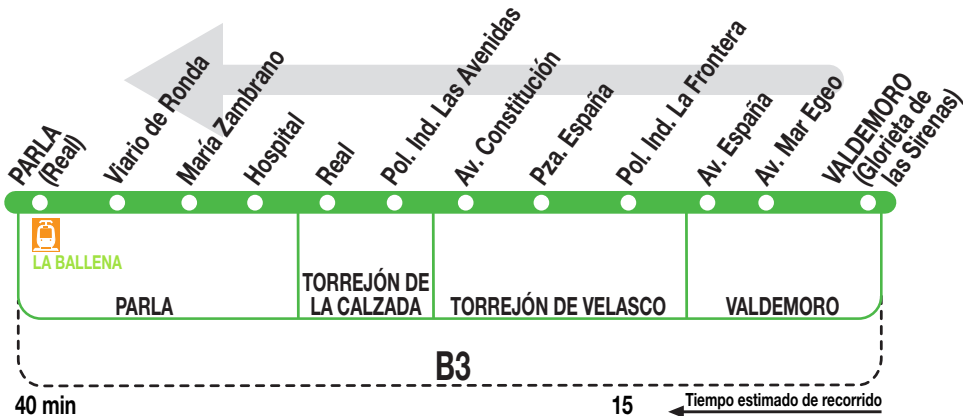

### Horarios de salida de Valdemoro (Glorieta de las Sirenas)

070714

Lunes a  
viernes  
laborables

(Vigente todo el año)

A 7:00 8:30 14:25 16:10 17:40 19:15 20:35