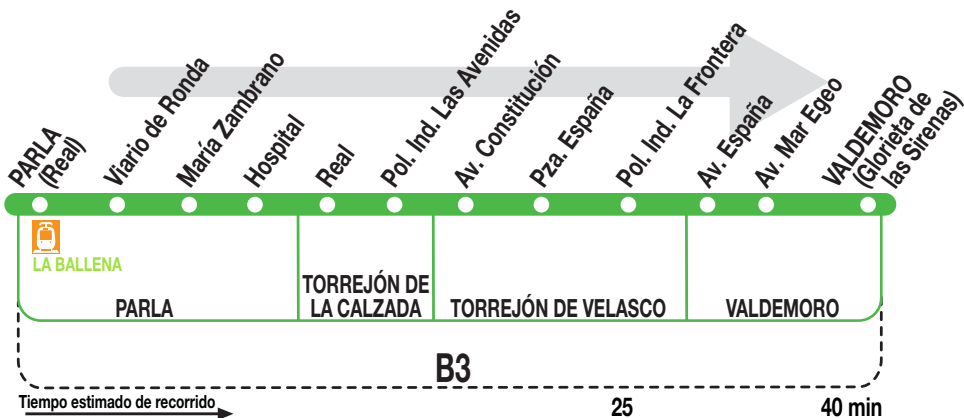

466

Valdemoro

Horarios de salida de Parla (Calle Real)

070714

Lunes a
viernes
laborables

(Vigente todo el año)

A	6:15	7:45	13:45	15:10	16:55	18:30	19:55
---	------	------	-------	-------	-------	-------	-------