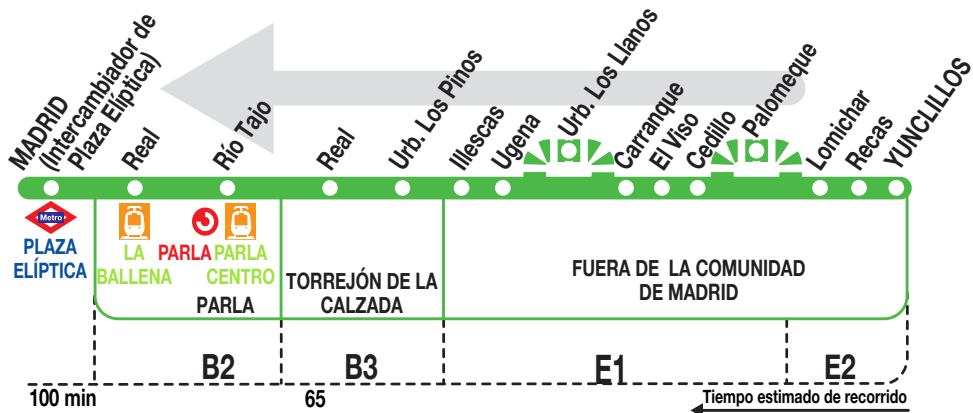

464

Madrid (Plaza Elíptica)

Horarios de salida de Yuncillos

100623

Lunes a
viernes
laborables

(Vigente todo el año)

5:	6:	7:	8:	10:	11:	12:	13:	14:	15:	16:	18:	19:	20:	21:
45 ⁿ	00 ^p	15 ^p	30 ^p	20 ^x	20	35 ^x	30 ^x	30 ^x	45	50 ^x	30	25 ^x	35	35 ^x
	20 ^c	30 ⁱ	45											
	25 ^l	35												

Sábados
laborables,
domingos
y festivos

(Vigente todo el año)

A	6:00^s	6:55^l	8:35	11:25	13:30
		15:35^l	18:30	20:30	

Notas

- ^c Desde Illescas (Calle Comuneros de Castilla).
- ⁱ Desde Illescas (Av. Castilla La Mancha).
- ^l Por la Urb. Los Llanos (Ugena).
- ^p Hasta Calle Real (Parla).
- ⁿ Sin paso por Palomeque.
- ^s Sólo sábados laborables.
- ^x Por Palomeque previa petición de parada.