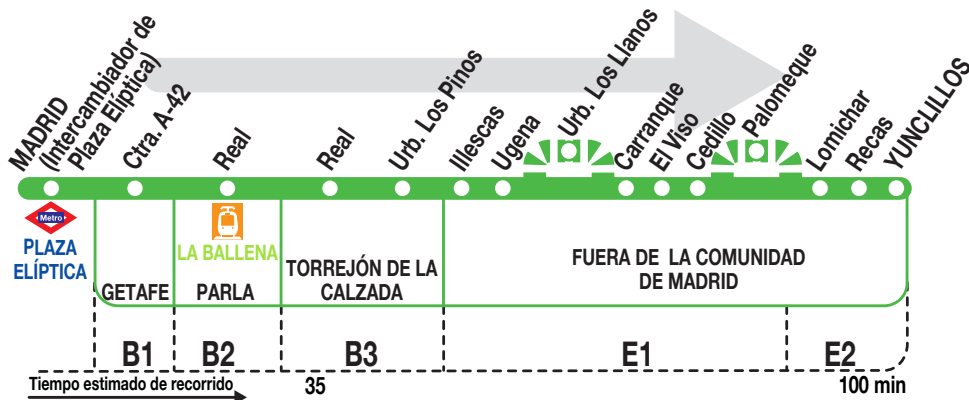

### Horarios de salida de Madrid (Intercambiador Plaza Elíptica)

100623

Lunes a  
viernes  
laborables

(Vigente todo el año)

6:	7:	8:	10:	11:	12:	13:	14:	15:	16:	17:	19:	20:	21:	22:
10 <sup>p</sup>	15 <sup>p</sup>	50 <sup>x</sup>	20	30 <sup>x</sup>	30	45 <sup>x</sup>	50	50 <sup>x</sup>	40	50 <sup>x</sup>	35	35 <sup>x</sup>	25	35 <sup>x</sup>
40 <sup>i</sup>	50 <sup>p</sup>													
	55 <sup>i</sup>													

### Notas

<sup>c</sup> Por Polígono Industrial Cobo Calleja.

<sup>i</sup> Hasta Illescas (Av. Castilla La Mancha).

<sup>l</sup> Por la Urb. Los Llanos (Ugena).

<sup>p</sup> Sólo desde Parla (Calle Real).

<sup>s</sup> Sólo sábados laborables.