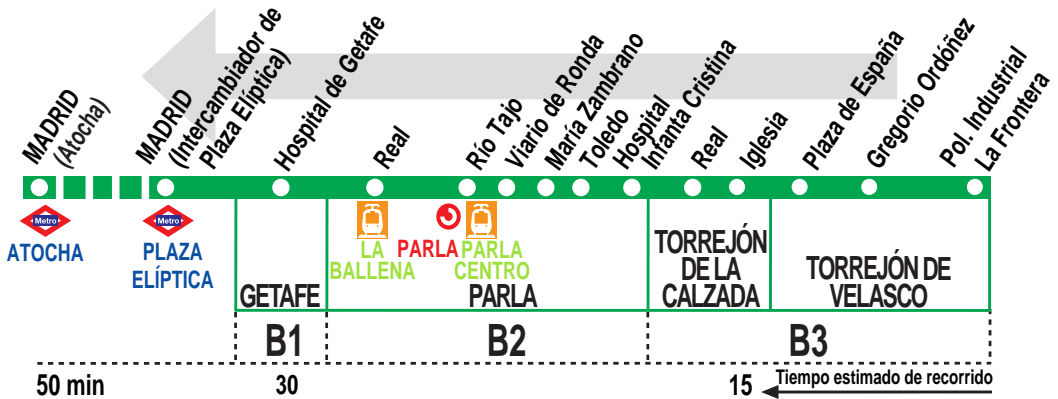

## Torrejón de Velasco - Parla - Madrid (Plaza Elíptica)

### HORARIOS DE SALIDA DE TORREJÓN DE VELASCO (Polígono Industrial La Frontera)

160416

(Vigente todo el año)

Lunes a viernes laborables

De 6:00 a 21:00 cada hora  
A 21:50<sup>t</sup>

Sábados laborables, domingos y festivos

<sup>t</sup> Sólo hasta Parla.

<sup>\*</sup> Finaliza en la plaza del Emperador Carlos V (Madrid).

**AV** AVANZA INTERURBANOS, S.L.U. **Tel: 91 695 24 70**  
Ctra. de Toledo (A-42), p.k. 15,0. GETAFE 28905 MADRID