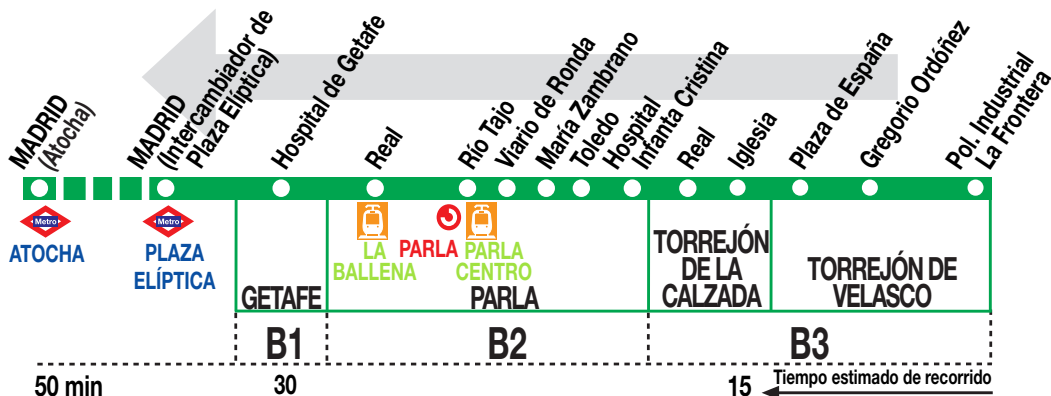

463

Torrejón de Velasco - Parla - Madrid (Plaza Elíptica)

HORARIOS DE SALIDA DE TORREJÓN DE VELASCO (Polígono Industrial La Frontera)

160416

(Vigente todo el año)

Lunes a viernes laborables

De 6:00 a 21:00 cada hora
A 21:50[†]

Sábados laborables, domingos y festivos

A 8:30 10:30 12:30 14:30 16:30 18:30
20:30 22:20

Noches de viernes, sábados y vísperas de festivo

A 2:10*

Notas:

A efecto de horarios nocturnos se consideran los festivos nacionales y autonómicos.

[†] Sólo hasta Parla.

* Finaliza en la plaza del Emperador Carlos V (Madrid).

AV AVANZA INTERURBANOS, S.L.U. (Grupo Avanza) Tel: 91 695 24 70
Ctra. de Toledo (A-42), p.k. 15,0. GETAFE 28905 MADRID avanzainterurbanos.avanzagrupo.com